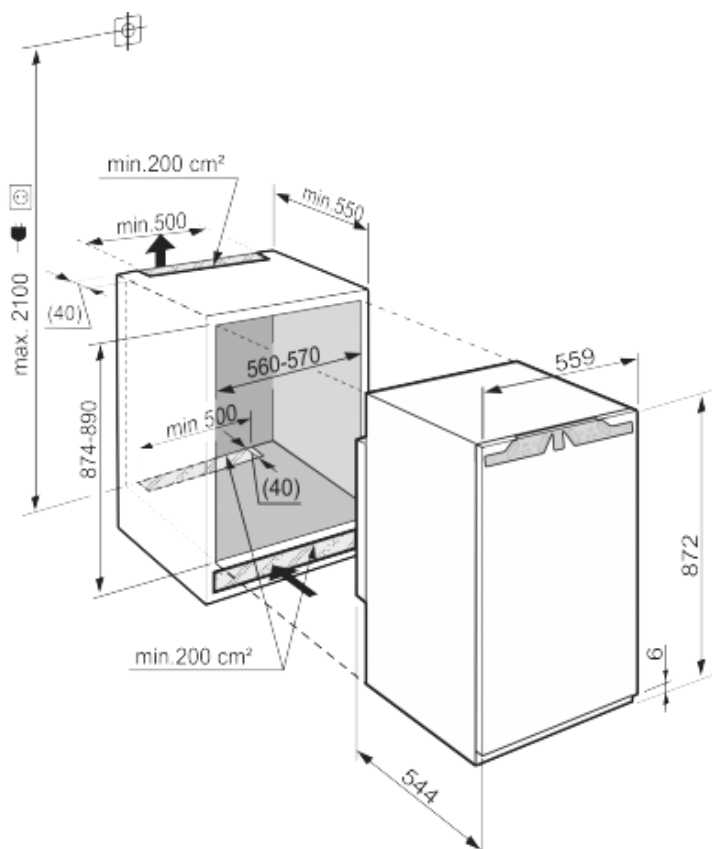

A+++

Soft
SystemBio
Cool

Standaardinformatie

Artikelnummer	IKP 1660-20
EAN nummer	4016803179801
Uitvoering	Premium
Prijs	€ 999,00
Nismaat	88 cm
Deurmontage systeem	deur-op-deursysteem
Mogelijkheid om deur op 90° te blokkeren	Ja
Netto inhoud totaal	151 liter
Netto inhoud koeldeel	151 liter
Energieklasse	A+++
Energieverbruik per jaar	65 kWh
Energiekosten per jaar	€ 13,-
Klimaatklasse	SN-T
Koelmiddel	R600a
Lengte aansluitsnoer	210 cm
Spanning	220/240 V
Aansluitwaarde	1,2 A
Geluidsniveau	34 dB(A)
Aantal compressoren	1
Geschikt voor onverwarmde ruimte (> 0°C)	Nee

Afmetingen

Hoogte	872 mm
Breedte	559 mm
Diepte	544 mm
Inbouwhoogte in mm	874-890 mm
Inbouwbreedte in mm	560-570 mm
Inbouwdiepte minimaal in mm	550 mm
Max. Meubelgewicht koeldeel	16 kg
Netto gewicht	37,1 kg
Bruto gewicht	40,4 kg
Hoogte verpakking	931 mm
Breedte verpakking	572 mm
Diepte verpakking	622 mm

Overige kenmerken

Deur zelfsluitend vanaf ca.	45°
Materiaal interieur	Polystyrol wit
Stelpoten	Ja
Aantal draagplateaus	4
Materiaal draagplateau	Glas
Afwerking draagplateau	Edelstaal
Display	LC digitaal temperatuurodisplay
Soort bedieningspaneel	Tiptoets
Deuralarm	Akoestisch deuralarm
Kinderbeveiliging	Ja
SoftSystem sluiting	Ja
Deurscharniering	Rechts, wisselbaar