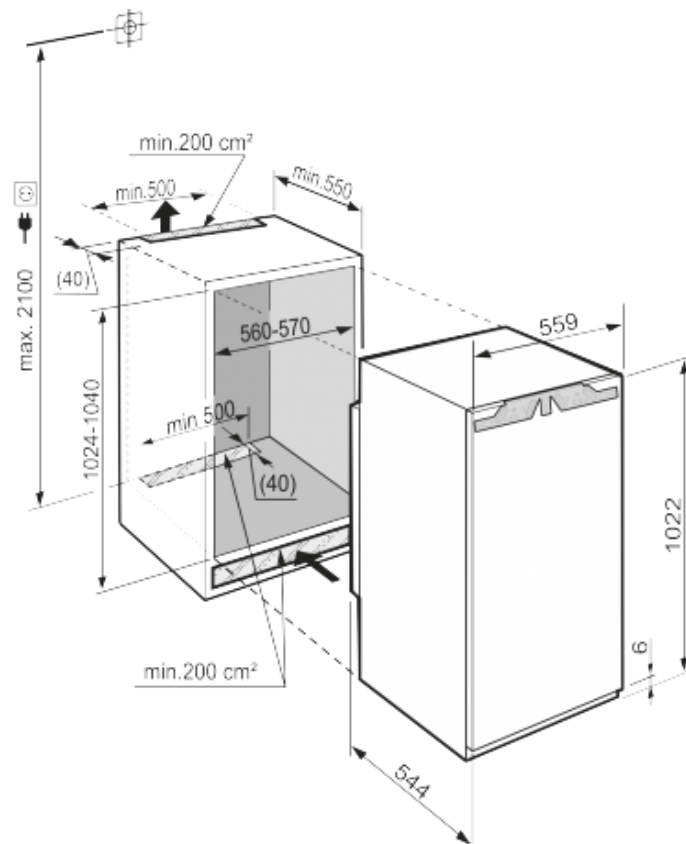

Soft
SystemBio
Cool

Standaardinformatie

Artikelnummer	IK 1960-20
EAN nummer	4016803179160
Uitvoering	Premium
Prijs	€ 949,00
Nismaat	102
Deurmontage systeem	deur-op-deursysteem
Mogelijkheid om deur op 90° te blokkeren	Ja
Netto inhoud totaal	181
Netto inhoud koeldeel	181
Energieklasse	A++
Energieverbruik per jaar	101
Energiekosten per jaar	€ 0,-
Klimaatklasse	SN-T
Koelmiddel	R600a
Lengte aansluitsnoer	210
Spanning	220/240
Aansluitwaarde	1,2
Geluidsniveau	33
Aantal compressoren	1
Geschikt voor onverwarmde ruimte (> 0°C)	Nee

Afmetingen

Hoogte	1022
Breedte	559
Diepte	544
Inbouwhoogte in mm	1024-1040
Inbouwbreedte in mm	560-570
Inbouwdiepte minimaal in mm	550
Max. Meubelgewicht koeldeel	16
Netto gewicht	40,7
Bruto gewicht	43,6
Hoogte verpakking	1081
Breedte verpakking	572
Diepte verpakking	622

Overige kenmerken

Deur zelfsluitend vanaf ca.	45°
Materiaal interieur	Polystyrol wit
Stelpoten	Ja
Aantal draagplateaus	5
Materiaal draagplateau	Glas
Afwerking draagplateau	Edelstaal
Display	LC digitaal temperatuursdisplay
Soort bedieningspaneel	Tiptoets
Deuralarm	Akoestisch deuralarm
Kinderbeveiliging	Ja
SoftSystem sluiting	Ja
Deurscharniering	Rechts, wisselbaar