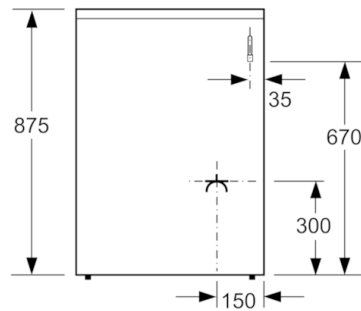

A**Technische gegevens**

Uitvoering :	Vrijstaand
Afmetingen van het toestel (mm) :	850 x 600 x 600
Lengte elektriciteitsnoer (cm) :	120
Nettogewicht (kg) :	52,913
Brutogewicht (kg) :	57,0
EAN-code :	4242005041787
Aantal ovenruimtes - (2010/30/EU) :	1
Bruikbaar volume (van ovenruimte) - NIEUW (2010/30/EU) :	66
Energieklasse :	A
Energy consumption per cycle conventional (2010/30/EC) :	0,98
Energy consumption per cycle forced air convection (2010/30/EC) :	0,79
Energie-efficiëntie-index (2010/30/EU) :	95,2
Aansluitwaarde (W) :	3300
Minimale smeltveiligheid (A) :	11
Spanning (V) :	220-240
Frequentie (Hz) :	50-60
Type stekker :	Schuko-/Gardy. met aarding

Toebehoren:

- 1 x Rooster, 1 x Universele braadslede

Technische informatie:

- Afgesteld op aardgas (20mbar)
- Inspuitstukken voor butaan/propaangas (28-30/37mbar) meegeleverd
- Lengte aansluitkabel: 120 cm
- Nominale spanning: 220 - 240 V
- Totale aansluitwaarde: 3.3 kW

Afmetingen:

- Afmetingen toestel (HxBxD): 850 x 600 x 600 mm

Serie | 4 Fornuizen**HXN390D50 - inox**
Vrijstaand gascombifornuis

Afmeting in mm

Afmeting in mm