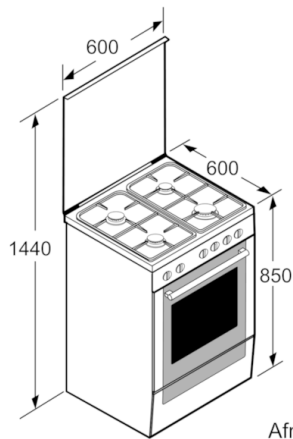

A**Technische gegevens**

Uitvoering :	Vrijstaand
Afmetingen van het toestel (mm) :	850 x 600 x 600
Lengte elektriciteitsnoer (cm) :	120
Nettogewicht (kg) :	52,913
Brutogewicht (kg) :	57,0
EAN-code :	4242005041787
Aantal ovenruimtes - (2010/30/EU) :	1
Bruikbaar volume (van ovenruimte) - NIEUW (2010/30/EU) :	66
Energieklasse :	A
Energy consumption per cycle conventional (2010/30/EC) :	0,98
Energy consumption per cycle forced air convection (2010/30/EC) :	0,79
Energie-efficiëntie-index (2010/30/EU) :	95,2
Aansluitwaarde (W) :	3300
Minimale smeltveiligheid (A) :	11
Spanning (V) :	220-240
Frequentie (Hz) :	50-60
Type stekker :	Schuko-/Gardy. met aarding

Toebehoren:

- 1 x Rooster, 1 x Universele braadslede

Technische informatie:

- Afgesteld op aardgas (20mbar)
- Inspuitstukken voor butaan/propaangas (28-30/37mbar) meegeleverd
- Lengte aansluitkabel: 120 cm
- Nominale spanning: 220 - 240 V
- Totale aansluitwaarde: 3.3 kW

Afmetingen:

- Afmetingen toestel (HxBxD): 850 x 600 x 600 mm

Serie | 4 Fornuizen**HXN390D50 - inox**
Vrijstaand gascombifornuis

Afmeting in mm

Afmeting in mm