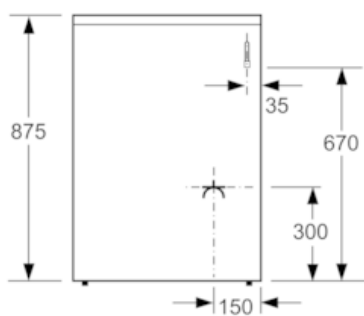

**iQ300, Vrijstande dual-fuel fornuis,
inox
HX5P00D50**

Kenmerken

Technische gegevens

Uitvoering : Vrijstaand
 Afmetingen van het toestel (mm) : 850 x 600 x 600
 Lengte elektriciteits snoer (cm) : 120
 Nettogewicht (kg) : 50,923
 Bruto gewicht (kg) : 54,7
 EAN-code : 4242003821596
 Aantal ovenruimtes - (2010/30/EU) : 1
 Bruikbaar volume (van ovenruimte) - NIEUW (2010/30/EU) : 71
 Energie-efficiëntieklasse (2010/30/EG) : A
 Energy consumption per cycle conventional (2010/30/EC) : 0,81
 Energie-efficiëntie-index (2010/30/EU) : 95,3
 Aansluitwaarde (W) : 2800
 Minimale smeltveiligheid (A) : 16
 Spanning (V) : 220-240
 Frequentie (Hz) : 50-60
 Type stekker : Schuko-/Gardy. met aarding

Design:

- In de hoogte verstelbare pootjes

Toebehoren:

- 1 x Universele braadslede, 1 x Rooster

Afmetingen:

- Afmetingen toestel (HxBxD): 850 x 600 x 600 mm

iQ300, Vrijstande dual-fuel fornuis,
inox
HX5P00D50

Maattekeningen

Afmeting in mm

Afmeting in mm

Afmeting in mm