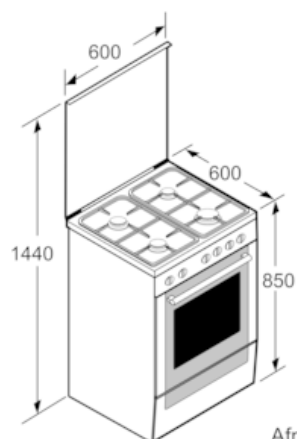

**iQ300, Vrijstande dual-fuel fornuis,
inox
HX5P00D50**

Kenmerken

Technische gegevens

Uitvoering : Vrijstaand
 Afmetingen van het toestel (mm) : 850 x 600 x 600
 Lengte elektriciteits snoer (cm) : 120
 Nettogewicht (kg) : 50,923
 Bruto gewicht (kg) : 54,7
 EAN-code : 4242003821596
 Aantal ovenruimtes - (2010/30/EU) : 1
 Bruikbaar volume (van ovenruimte) - NIEUW (2010/30/EU) : 71
 Energie-efficiëntieklasse (2010/30/EG) : A
 Energy consumption per cycle conventional (2010/30/EC) : 0,81
 Energie-efficiëntie-index (2010/30/EU) : 95,3
 Aansluitwaarde (W) : 2800
 Minimale smeltveiligheid (A) : 16
 Spanning (V) : 220-240
 Frequentie (Hz) : 50-60
 Type stekker : Schuko-/Gardy. met aarding

Comfort :

- Koelfront: 50°C (bij oven aan 180°C)
-
- Halogeenverlichting
- Lade voor keukenbenodigdheden

Reiniging:

- Volledig glazen binnendeur

Inhangrooster / Uittreksysteem:

- Gladde ovenwanden met inhangrooster
- Telescopische rails in optie

Design:

- In de hoogte verstelbare pootjes

Toebehoren:

- 1 x Universele braadslede, 1 x Rooster

Afmetingen:

- Afmetingen toestel (HxBxD): 850 x 600 x 600 mm

iQ300, Vrijstande dual-fuel fornuis,
inox
HX5P00D50

Maattekeningen

Afmeting in mm

Afmeting in mm

Afmeting in mm