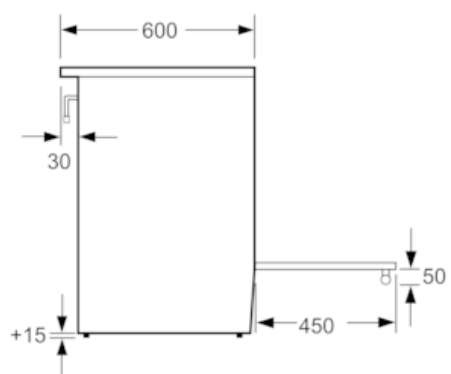

Design:

- In de hoogte verstelbare pootjes

Toebehoren:

- 1 x Universele braadslede, 1 x Rooster

Afmetingen:

- Afmetingen toestel (HxBxD): 850 x 600 x 600 mm

iQ300, Vrijstande dual-fuel fornuis,
inox
HX5P00D50

Maattekeningen

Afmeting in mm

Afmeting in mm

Afmeting in mm