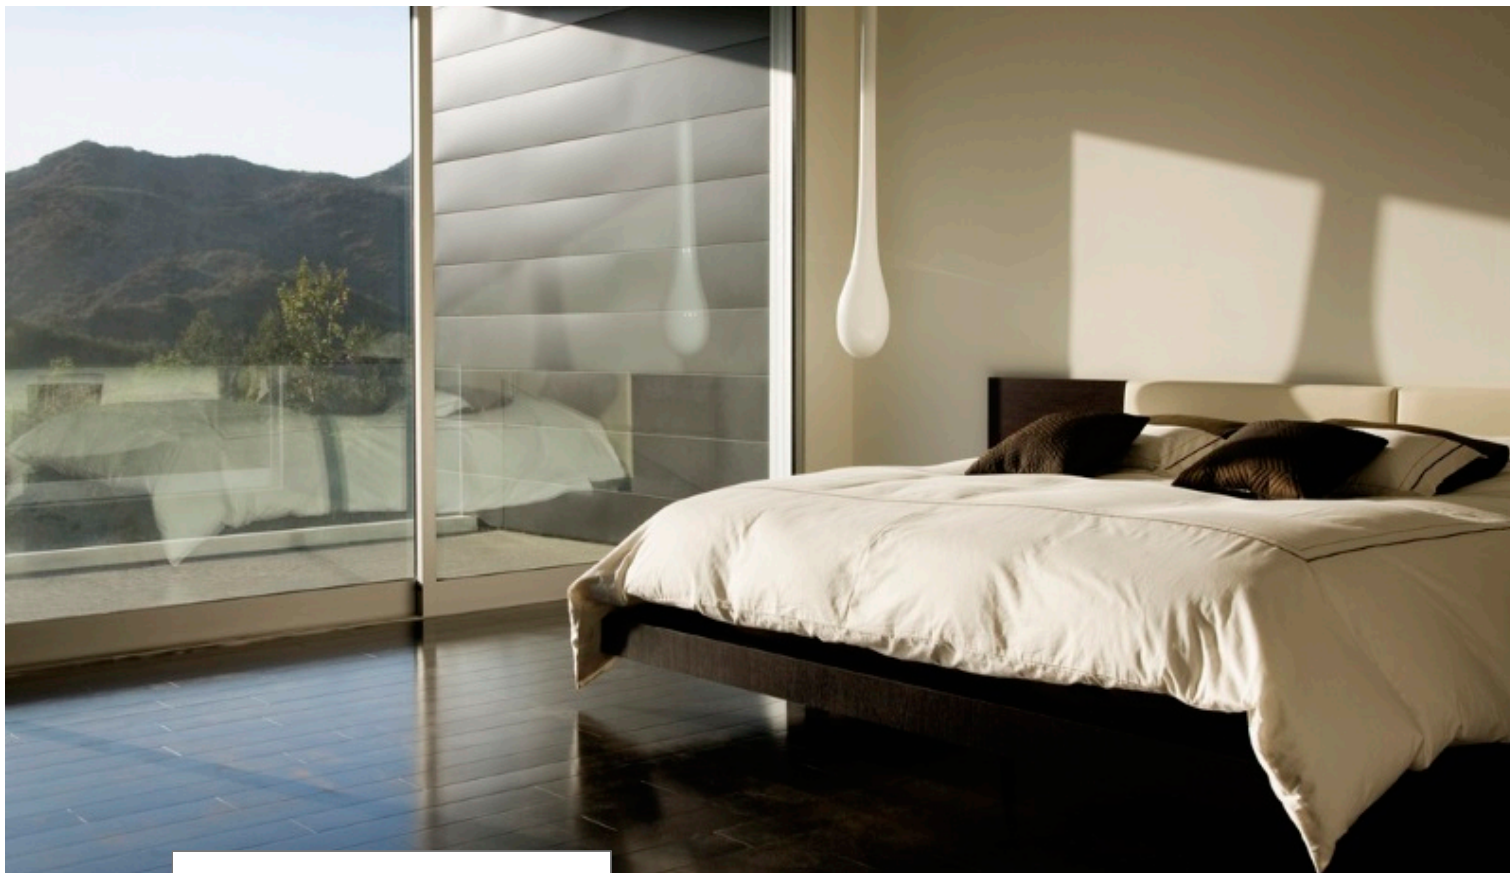

Rowenta®

AIR FORCE HQ7112F0
HQ7112F0

Ultiem comfort het hele jaar door

De Air Force vormt de perfecte combinatie van een ruimteverwarmer en een ventilator in een krachtig toestel en beschikt over 2-in-1 Air Circulator-technologie, voor het ultieme comfort seizoen na seizoen. De meest krachtige verwarming en hoogwaardige, stille ventilator van Rowenta met zijn geweldige functies vormt het perfecte gezelschap het hele jaar door.