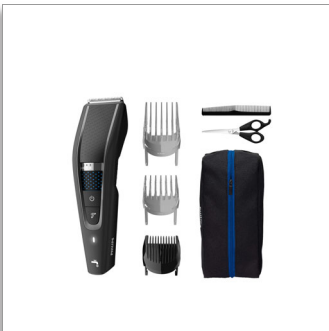

Philips Hairclipper series  
5000  
Afspoelbare tondeuse

Trim-n-Flow PRO-technologie  
28 lengtestanden (0,5–28 mm)  
90 min. draadloos gebruik/1 uur  
opladen  
100% afspoelbaar

HC5632/15