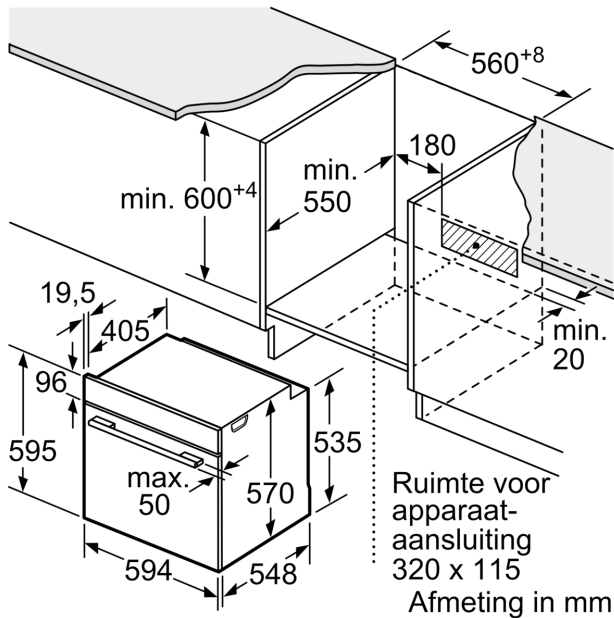

Technische gegevens

Type constructie:Inbouw
 Integreerbaar reinigingssysteem:Gedeeltelijk katalytisch
 Inbouwafmetingen:585-595 x 560-568 x 550 mm
 Afmetingen van het toestel: 595 x 594 x 548 mm
 Afmetingen inclusief verpakking hxbxd: 660 x 675 x 660 mm
 Materiaal bedieningspaneel:glas
 Deurmateriaal: Glas
 Nettogewicht:31.6 kg
 Bruikbare inhoud: 71 l
 Ovenfuncties: Grootvlakgrill, Warme lucht zacht, 3D Hetelucht, Boven- en onderwarmte, Circulatiegrill
 Materiaal van de ovenruimte: Anders
 Temperatuurregeling: Mechanisch
 Aantal interne verlichting:1
 Lengte elektriciteits snoer: 120.0 cm
 EAN-code: 4242005356553
 Aantal ovenruimtes - (2010/30/EU):1
 Energieklasse:A
 Energy consumption per cycle conventional (2010/30/EC):0.97 kWh/cycle
 Energy consumption per cycle forced air convection (2010/30/EC):81 kWh/cycle
 Energie-efficiëntie-index (2010/30/EU): 95.3 %
 Aansluitvermogen:3400 W
 Minimale smeltveiligheid: 16 A
 Spanning: 220-240 V
 Frequentie:50; 60 Hz
 Type stekker:Schuko-/Gardy. met aarding
 Meegeleverde toebehoren: 1 x Combi rooster, 1 x Universele braadslede

Toebehoren:

- 1 x Combi rooster, 1 x Universele braadslede

Milieu / Zekerheid:

- Kinderbeveiliging

Technische informatie:

- Lengte aansluitkabel: 120 cm
- Nominale spanning: 220 - 240 V
- Totale aansluitwaarde: 3.4 kW
- Energieklasse (volgens EU norm 65/2014): A (op een schaal van A+++ t/m D)
- Energieverbruik bij boven- en onderwarmte: 0.97 kWh
- Energieverbruik bij hetelucht: 0.81 kWh
- Aantal ovenruimtes: 1 Verwarmingsbron: elektrisch Inhoud oven: 71 l

Afmetingen:

- Afmetingen toestel (HxBxD): 595 x 594 x 548 mm
- Inbouwafmetingen (HxBxD): 585-595 x 560-568 x 550 mm
- Voor afmetingen en inbouwmaten van dit apparaat aub de maatschetsen aanhouden

**Serie 4, Inbouwoven, 60 x 60 cm,
Zwart
HBA233BB0**

Afmeting in mm

A: 19,5 mm
B: Ruimte voor apparaataansluiting 320 x 115 mm

Inbouw met een kookzone.