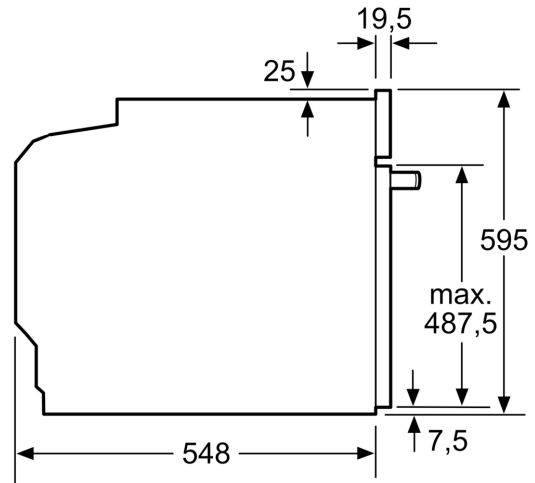

Technische gegevens

Type constructie:Inbouw
 Integreerbaar reinigingssysteem:Gedeeltelijk katalytisch
 Inbouwafmetingen:585-595 x 560-568 x 550 mm
 Afmetingen van het toestel: 595 x 594 x 548 mm
 Afmetingen inclusief verpakking hxbxd: 660 x 675 x 660 mm
 Materiaal bedieningspaneel:glas
 Deurmateriaal: Glas
 Nettogewicht:31.6 kg
 Bruikbare inhoud: 71 l
 Ovenfuncties: Grootvlakgrill, Warme lucht zacht, 3D Hetelucht, Boven- en onderwarmte, Circulatiegrill
 Materiaal van de ovenruimte: Anders
 Temperatuurregeling: Mechanisch
 Aantal interne verlichting:1
 Lengte elektriciteits snoer: 120.0 cm
 EAN-code: 4242005356553
 Aantal ovenruimtes - (2010/30/EU):1
 Energieklasse:A
 Energy consumption per cycle conventional (2010/30/EC):0.97 kWh/cycle
 Energy consumption per cycle forced air convection (2010/30/EC):81 kWh/cycle
 Energie-efficiëntie-index (2010/30/EU): 95.3 %
 Aansluitvermogen:3400 W
 Minimale smeltveiligheid: 16 A
 Spanning: 220-240 V
 Frequentie:50; 60 Hz
 Type stekker:Schuko-/Gardy. met aarding
 Meegeleverde toebehoren: 1 x Combi rooster, 1 x Universele braadslede

Toebehoren:

- 1 x Combi rooster, 1 x Universele braadslede

Milieu / Zekerheid:

- Kinderbeveiliging

Technische informatie:

- Lengte aansluitkabel: 120 cm
- Nominale spanning: 220 - 240 V
- Totale aansluitwaarde: 3.4 kW
- Energieklasse (volgens EU norm 65/2014): A (op een schaal van A+++ t/m D)
- Energieverbruik bij boven- en onderwarmte: 0.97 kWh
- Energieverbruik bij hetelucht: 0.81 kWh
- Aantal ovenruimtes: 1 Verwarmingsbron: elektrisch Inhoud oven: 71 l

Afmetingen:

- Afmetingen toestel (HxBxD): 595 x 594 x 548 mm
- Inbouwafmetingen (HxBxD): 585-595 x 560-568 x 550 mm
- Voor afmetingen en inbouwmaten van dit apparaat aub de maatschetsen aanhouden

**Serie 4, Inbouwoven, 60 x 60 cm,
Zwart
HBA233BB0**

Afmeting in mm

A: 19,5 mm
B: Ruimte voor apparaataansluiting 320 x 115 mm

Inbouw met een kookzone.