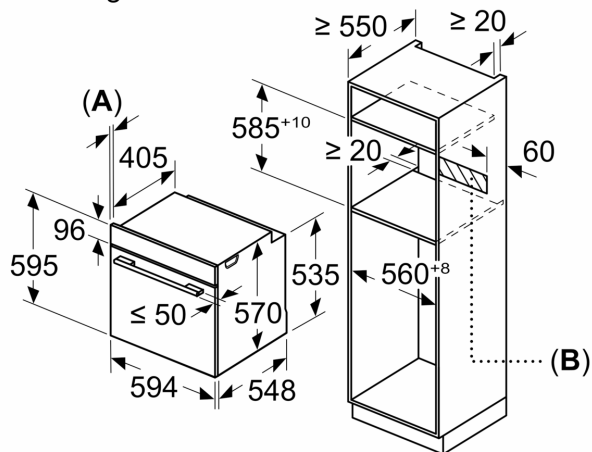

Toebehoren:

- 1 x Combi rooster, 1 x Universele braadslede

Milieu / Zekerheid:

- Kinderbeveiliging

Technische informatie:

- Lengte aansluitkabel: 120 cm
- Nominale spanning: 220 - 240 V
- Totale aansluitwaarde: 3.4 kW
- Energieklasse (volgens EU norm 65/2014): A (op een schaal van A+++ t/m D)
- Energieverbruik bij boven- en onderwarmte: 0.97 kWh
- Energieverbruik bij hetelucht: 0.81 kWh
- Aantal ovenruimtes: 1 Verwarmingsbron: elektrisch Inhoud oven: 71 l

Afmetingen:

- Afmetingen toestel (HxBxD): 595 x 594 x 548 mm
- Inbouwafmetingen (HxBxD): 585-595 x 560-568 x 550 mm
- Voor afmetingen en inbouwmaten van dit apparaat aub de maatschetsen aanhouden

**Serie 4, Inbouwoven, 60 x 60 cm,
Zwart
HBA233BB0**

Afmeting in mm

A: 19,5 mm
B: Ruimte voor apparaataansluiting 320 x 115 mm

Inbouw met een kookzone.