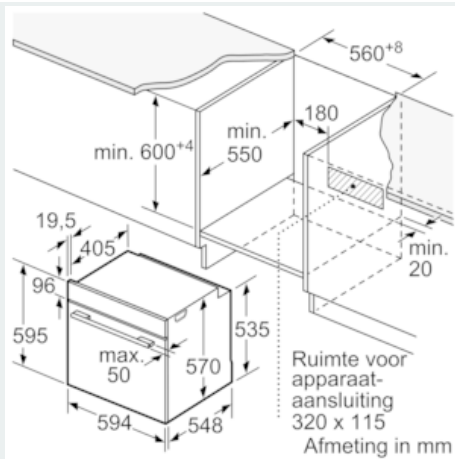

iQ500, inbouwoven, 60 cm, inox HB578BBS6

Maattekeningen