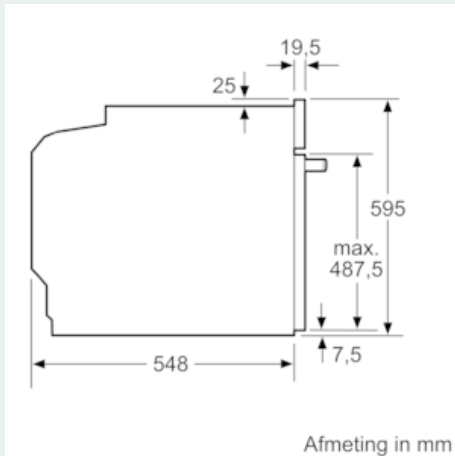

iQ500, inbouwoven, 60 cm, inox HB578BBS6

Maattekeningen