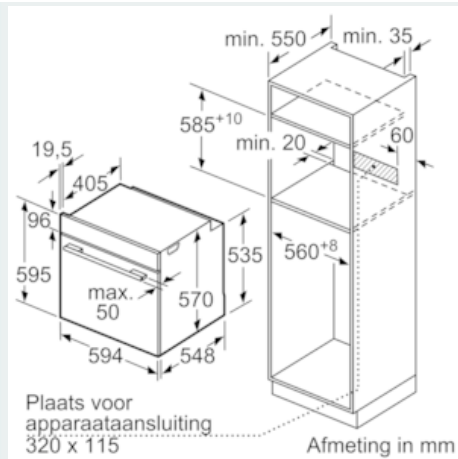

iQ500, inbouwoven, 60 cm, inox HB578BBS6

Maattekeningen