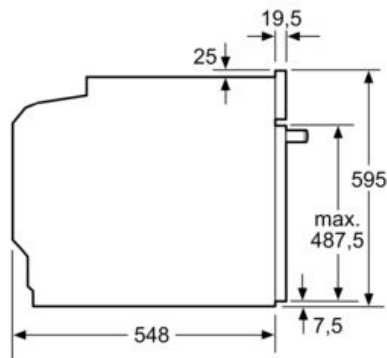

Kenmerken

Technische gegevens

Frontkleur / -materiaal : inox
 Uitvoering : Inbouw
 Integreerbaar reinigingssysteem : Zelfreiniging pyrolytisch
 Inbouwafmetingen : 585-595 x 560-568 x 550 mm
 Afmetingen van het toestel : 595 x 594 x 548 mm
 Afmetingen inclusief verpakking hxbxd : 670 x 680 x 655 mm
 Materiaal bedieningspaneel : glas
 Deurmateriaal : Glas
 Nettogewicht : 38,039 kg
 Bruikbare inhoud : 71 l
 Ovenfuncties : 3D Hetelucht, Boven- en onderwarmte, Circulatiegrill, Grootvlakgrill, Hotair gentle
 Materiaal van de ovenruimte : Other
 Temperatuurregeling : Electronisch
 Aantal interne verlichting : 1
 Keurmerken : CE, VDE
 Lengte elektriciteitsnoer : 120 cm
 EAN-code : 4242003799062
 Aantal ovenruimtes - (2010/30/EU) : 1
 Energie-efficiëntieklasse (2010/30/EG) : A
 Energy consumption per cycle conventional (2010/30/EC) : 0,99 kWh/cycle
 Energy consumption per cycle forced air convection (2010/30/EC) : 0,81 kWh/cycle
 Energie-efficiëntie-index (2010/30/EU) : 95,3 %
 Aansluitwaarde : 3600 W
 Minimale smeltveiligheid : 16 A
 Spanning : 220-240 V
 Frequentie : 50; 60 Hz
 Type stekker : Schuko-/Gardy. met aarding

Inhangrooster / Uittreksysteem:

- met stopfunctie, varioClip rail
-
-

Design:

- Bediening met LED-display
- Bediening met draaiknop, cilinder

Afmetingen:

- Afmetingen toestel (HxBxD): 595 x 594 x 548 mm
- Inbouwafmetingen (HxBxD): 585-595 x 560-568 x 550 mm
- Lengte aansluitkabel: 120 cm
- Totale aansluitwaarde: 3.6 kW

Toebehoren:

- 1 x Combi rooster, 1 x Universele braadslede

iQ300, inbouwoven, 60 x 60 cm, inox HB373A0R0

Maattekeningen

Afmeting in mm

A: 19,5 mm
B: Ruimte voor apparaat-aansluiting 320 x 115 mm

Afmeting in mm

Inbouw met een kookzone.

Afmeting in mm