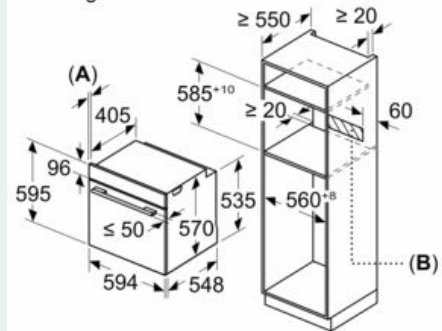

Inhangrooster / Uittreksysteem:

- met stopfunctie, varioClip rail
-
-

Design:

- Bediening met LED-display
- Bediening met draaiknop, cilinder

Afmetingen:

- Afmetingen toestel (HxBxD): 595 x 594 x 548 mm
- Inbouwafmetingen (HxBxD): 585-595 x 560-568 x 550 mm
- Lengte aansluitkabel: 120 cm
- Totale aansluitwaarde: 3.6 kW

Toebehoren:

- 1 x Combi rooster, 1 x Universele braadslede

iQ300, inbouwoven, 60 x 60 cm, inox HB373A0R0

Maattekeningen

Afmeting in mm

A: 19,5 mm
B: Ruimte voor apparaat-aansluiting 320 x 115 mm

Afmeting in mm

Inbouw met een kookzone.

Afmeting in mm