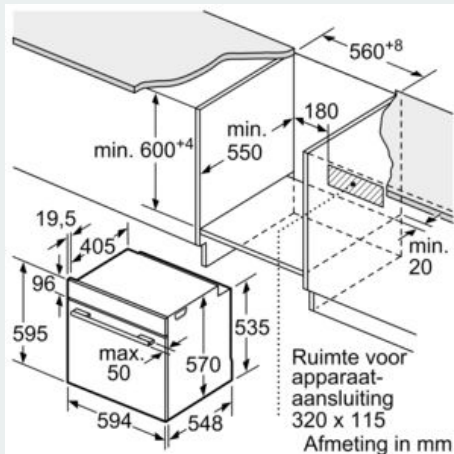

Kenmerken

Technische gegevens

Frontkleur / -materiaal : inox
 Uitvoering : Inbouw
 Integreerbaar reinigingssysteem : Zelfreiniging pyrolytisch
 Inbouwafmetingen : 585-595 x 560-568 x 550 mm
 Afmetingen van het toestel : 595 x 594 x 548 mm
 Afmetingen inclusief verpakking hxbxd : 670 x 680 x 655 mm
 Materiaal bedieningspaneel : glas
 Deurmateriaal : Glas
 Nettogewicht : 38,039 kg
 Bruikbare inhoud : 71 l
 Ovenfuncties : 3D Hetelucht, Boven- en onderwarmte, Circulatiegrill, Grootvlakgrill, Hotair gentle
 Materiaal van de ovenruimte : Other
 Temperatuurregeling : Electronisch
 Aantal interne verlichting : 1
 Keurmerken : CE, VDE
 Lengte elektriciteitsnoer : 120 cm
 EAN-code : 4242003799062
 Aantal ovenruimtes - (2010/30/EU) : 1
 Energie-efficiëntieklasse (2010/30/EG) : A
 Energy consumption per cycle conventional (2010/30/EC) : 0,99 kWh/cycle
 Energy consumption per cycle forced air convection (2010/30/EC) : 0,81 kWh/cycle
 Energie-efficiëntie-index (2010/30/EU) : 95,3 %
 Aansluitwaarde : 3600 W
 Minimale smeltveiligheid : 16 A
 Spanning : 220-240 V
 Frequentie : 50; 60 Hz
 Type stekker : Schuko-/Gardy. met aarding

Inhangrooster / Uittreksysteem:

- met stopfunctie, varioClip rail
-
-

Design:

- Bediening met LED-display
- Bediening met draaiknop, cilinder

Afmetingen:

- Afmetingen toestel (HxBxD): 595 x 594 x 548 mm
- Inbouwafmetingen (HxBxD): 585-595 x 560-568 x 550 mm
- Lengte aansluitkabel: 120 cm
- Totale aansluitwaarde: 3.6 kW

Toebehoren:

- 1 x Combi rooster, 1 x Universele braadslede

iQ300, inbouwoven, 60 x 60 cm, inox HB373A0R0

Maattekeningen

Afmeting in mm

A: 19,5 mm
B: Ruimte voor apparaat-aansluiting 320 x 115 mm

Afmeting in mm

Inbouw met een kookzone.

Afmeting in mm