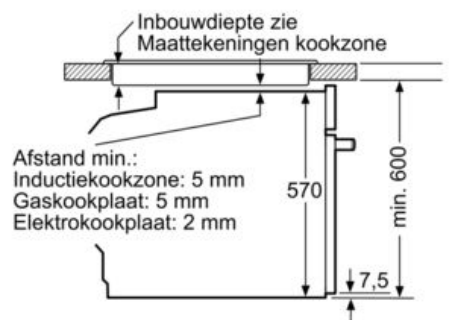

Kenmerken

Technische gegevens

Frontkleur / -materiaal : inox
 Uitvoering : Inbouw
 Integreerbaar reinigingssysteem : Zelfreiniging pyrolytisch
 Inbouwafmetingen : 585-595 x 560-568 x 550 mm
 Afmetingen van het toestel : 595 x 594 x 548 mm
 Afmetingen inclusief verpakking hxbxd : 670 x 680 x 655 mm
 Materiaal bedieningspaneel : glas
 Deurmateriaal : Glas
 Nettogewicht : 38,039 kg
 Bruikbare inhoud : 71 l
 Ovenfuncties : 3D Hetelucht, Boven- en onderwarmte, Circulatiegrill, Grootvlakgrill, Hotair gentle
 Materiaal van de ovenruimte : Other
 Temperatuurregeling : Electronisch
 Aantal interne verlichting : 1
 Keurmerken : CE, VDE
 Lengte elektriciteitsnoer : 120 cm
 EAN-code : 4242003799062
 Aantal ovenruimtes - (2010/30/EU) : 1
 Energie-efficiëntieklasse (2010/30/EG) : A
 Energy consumption per cycle conventional (2010/30/EC) : 0,99 kWh/cycle
 Energy consumption per cycle forced air convection (2010/30/EC) : 0,81 kWh/cycle
 Energie-efficiëntie-index (2010/30/EU) : 95,3 %
 Aansluitwaarde : 3600 W
 Minimale smeltveiligheid : 16 A
 Spanning : 220-240 V
 Frequentie : 50; 60 Hz
 Type stekker : Schuko-/Gardy. met aarding

Inhangrooster / Uittreksysteem:

- met stopfunctie, varioClip rail
-
-

Design:

- Bediening met LED-display
- Bediening met draaiknop, cilinder

Afmetingen:

- Afmetingen toestel (HxBxD): 595 x 594 x 548 mm
- Inbouwafmetingen (HxBxD): 585-595 x 560-568 x 550 mm
- Lengte aansluitkabel: 120 cm
- Totale aansluitwaarde: 3.6 kW

Toebehoren:

- 1 x Combi rooster, 1 x Universele braadslede

iQ300, inbouwoven, 60 x 60 cm, inox HB373A0R0

Maattekeningen

Afmeting in mm

A: 19,5 mm
B: Ruimte voor apparaat-aansluiting 320 x 115 mm

Afmeting in mm

Inbouw met een kookzone.

Afmeting in mm