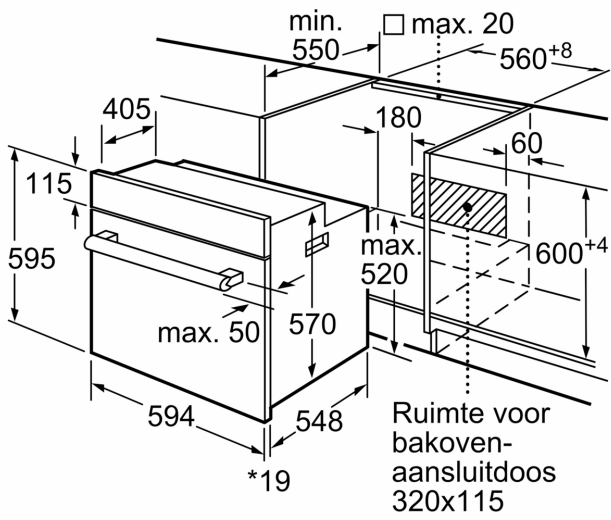

Inbouw/vrijstaand: Inbouw
 Integreerbaar reinigingssysteem: Nee
 Inbouwafmetingen: 575-597 x 560-568 x 550 mm
 Afmetingen van het toestel (hxbxd): 595x594x548 mm
 Afmetingen inclusief verpakking h x b x d: 680 x 655 x 680 mm
 Materiaal bedieningspaneel: roestvrij staal
 Deurmateriaal: Glas
 Nettogewicht: 34.2 kg
 Bruikbare inhoud: 66 l
 Temperatuurregeling: Mechanisch
 Aantal interne verlichting: 1
 Lengte elektriciteitsnoer: 120.0 cm
 EAN-code: 4242003808900
 Aantal ovenruimtes - (2010/30/EU): 1
 Energieklasse: A
 Energy consumption per cycle conventional (2010/30/EC): 0.98 kWh/cycle
 Energy consumption per cycle forced air convection (2010/30/EC): 0.79 kWh/cycle
 Energie-efficiëntie-index (2010/30/EU): 95.2 %
 Aansluitvermogen: 3300 W
 Minimale smeltveiligheid: 16 A
 Spanning: 220-240 V
 Frequentie: 60; 50 Hz
 Type stekker: Zonder stekker,
 Schuko/Gardy-stekker met aarding
 Meegeleverde toebehoren: 2 x Geëmailleerd bakblik, 1 x Combi rooster, 1 x Universele braadslede

- Koelfront: 50°C (bij oven aan 180°C)
- Glazen deur CoolTouch

Technische informatie:

- Lengte aansluitkabel: 120 cm
- Nominale spanning: 220 - 240 V
- Totale aansluitwaarde: 3.3 kW
- Energieklasse (volgens EU norm 65/2014): A (op een schaal van A+++ t/m D)
- Energieverbruik bij boven- en onderwarmte: 0.98 kWh
- Energieverbruik bij hetelucht: 0.79 kWh
- Aantal ovenruimtes: 1 Verwarmingsbron: elektrisch Inhoud oven: 66 l

Afmetingen:

- Afmetingen toestel (HxBxD): 595 x 594 x 548 mm
- Inbouwafmetingen (HxBxD): 575-597 x 560-568 x 550 mm
- Voor afmetingen en inbouwmaten van dit apparaat aub de maatschetsen aanhouden

**iQ100, Inbouwoven, 60 x 60 cm,
Inox
HB010FBR1S**