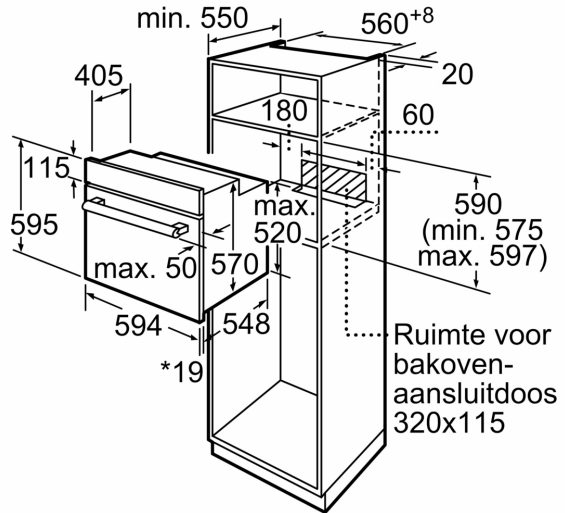

Inbouw/vrijstaand: Inbouw
 Integreerbaar reinigingssysteem: Nee
 Inbouwafmetingen: 575-597 x 560-568 x 550 mm
 Afmetingen van het toestel (hxbxd): 595x594x548 mm
 Afmetingen inclusief verpakking h x b x d: 680 x 655 x 680 mm
 Materiaal bedieningspaneel: roestvrij staal
 Deurmateriaal: Glas
 Nettogewicht: 34.2 kg
 Bruikbare inhoud: 66 l
 Temperatuurregeling: Mechanisch
 Aantal interne verlichting: 1
 Lengte elektriciteitsnoer: 120.0 cm
 EAN-code: 4242003808900
 Aantal ovenruimtes - (2010/30/EU): 1
 Energieklasse: A
 Energy consumption per cycle conventional (2010/30/EC): 0.98 kWh/cycle
 Energy consumption per cycle forced air convection (2010/30/EC): 0.79 kWh/cycle
 Energie-efficiëntie-index (2010/30/EU): 95.2 %
 Aansluitvermogen: 3300 W
 Minimale smeltveiligheid: 16 A
 Spanning: 220-240 V
 Frequentie: 60; 50 Hz
 Type stekker: Zonder stekker,
 Schuko/Gardy-stekker met aarding
 Meegeleverde toebehoren: 2 x Geëmailleerd bakblik, 1 x Combi rooster, 1 x Universele braadslede

- Koelfront: 50°C (bij oven aan 180°C)
- Glazen deur CoolTouch

Technische informatie:

- Lengte aansluitkabel: 120 cm
- Nominale spanning: 220 - 240 V
- Totale aansluitwaarde: 3.3 kW
- Energieklasse (volgens EU norm 65/2014): A (op een schaal van A+++ t/m D)
- Energieverbruik bij boven- en onderwarmte: 0.98 kWh
- Energieverbruik bij hetelucht: 0.79 kWh
- Aantal ovenruimtes: 1 Verwarmingsbron: elektrisch Inhoud oven: 66 l

Afmetingen:

- Afmetingen toestel (HxBxD): 595 x 594 x 548 mm
- Inbouwafmetingen (HxBxD): 575-597 x 560-568 x 550 mm
- Voor afmetingen en inbouwmaten van dit apparaat aub de maatschetsen aanhouden

**iQ100, Inbouwoven, 60 x 60 cm,
Inox
HB010FBR1S**

* 20 mm voor metalen fronten

Afmeting in mm

* 20 mm voor metalen fronten

Afmeting in mm

* Bij metalen fronten 20mm

Afmetingen in mm