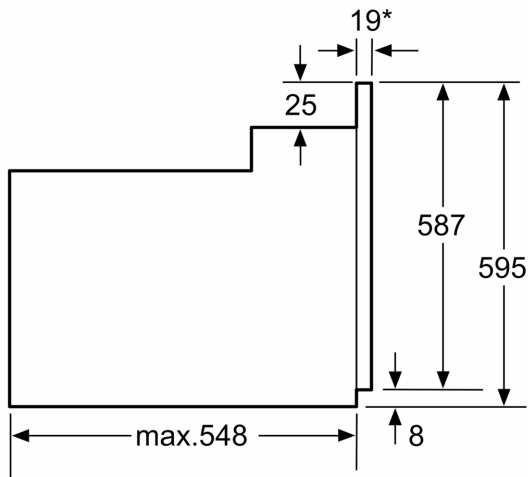

Inbouw/vrijstaand: Inbouw
 Integreerbaar reinigingssysteem: Nee
 Inbouwafmetingen: 575-597 x 560-568 x 550 mm
 Afmetingen van het toestel (hxbxd): 595x594x548 mm
 Afmetingen inclusief verpakking h x b x d: 680 x 655 x 680 mm
 Materiaal bedieningspaneel: roestvrij staal
 Deurmateriaal: Glas
 Nettogewicht: 34.2 kg
 Bruikbare inhoud: 66 l
 Temperatuurregeling: Mechanisch
 Aantal interne verlichting: 1
 Lengte elektriciteitsnoer: 120.0 cm
 EAN-code: 4242003808900
 Aantal ovenruimtes - (2010/30/EU): 1
 Energieklasse: A
 Energy consumption per cycle conventional (2010/30/EC): 0.98 kWh/cycle
 Energy consumption per cycle forced air convection (2010/30/EC): 0.79 kWh/cycle
 Energie-efficiëntie-index (2010/30/EU): 95.2 %
 Aansluitvermogen: 3300 W
 Minimale smeltveiligheid: 16 A
 Spanning: 220-240 V
 Frequentie: 60; 50 Hz
 Type stekker: Zonder stekker,
 Schuko/Gardy-stekker met aarding
 Meegeleverde toebehoren: 2 x Geëmailleerd bakblik, 1 x Combi rooster, 1 x Universele braadslede

- Koelfront: 50°C (bij oven aan 180°C)
- Glazen deur CoolTouch

Technische informatie:

- Lengte aansluitkabel: 120 cm
- Nominale spanning: 220 - 240 V
- Totale aansluitwaarde: 3.3 kW
- Energieklasse (volgens EU norm 65/2014): A (op een schaal van A+++ t/m D)
- Energieverbruik bij boven- en onderwarmte: 0.98 kWh
- Energieverbruik bij hetelucht: 0.79 kWh
- Aantal ovenruimtes: 1 Verwarmingsbron: elektrisch Inhoud oven: 66 l

Afmetingen:

- Afmetingen toestel (HxBxD): 595 x 594 x 548 mm
- Inbouwafmetingen (HxBxD): 575-597 x 560-568 x 550 mm
- Voor afmetingen en inbouwmaten van dit apparaat aub de maatschetsen aanhouden

**iQ100, Inbouwoven, 60 x 60 cm,
Inox
HB010FBR1S**

* 20 mm voor metalen fronten

Afmeting in mm

* 20 mm voor metalen fronten

Afmeting in mm

* Bij metalen fronten 20mm

Afmetingen in mm