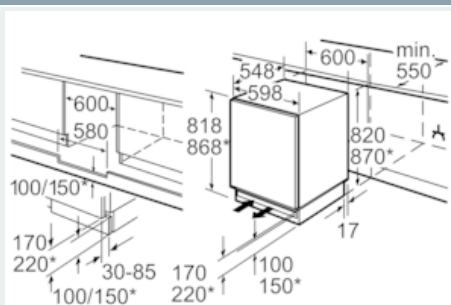

Afmetingen

- Afmetingen toestel (H x B x D): 82 x 59.8 x 54.8 cm
- Nismaat (H x B x D): 82 x 60 x 55 cm

Technische informatie

- Draairichting deur rechts, verwisselbaar
- Klimaatklasse: SN-T
- Aansluitwaarde: 90 W
- Netspanning 220 - 240 V

Toebehoren

- Accessoires: 1 x Ijsblokjeschaal

Optionele toebehoren

- KF10ZAX0, KU20ZSX0

Installatie

- Te combineren als koel-/diepvriescombinatie met integreerbare koelkast

iQ500, built-under freezer, 82 x 59.8 cm GU15DADF0

Maattekeningen

* variabele plint/onderbouwhoogte

Ruimte voor elektrische aansluiting aan de zijkant rechts of links naast het apparaat. Be- en ontluftung in plint. Afmeting in mm

Afmeting in mm
Aanbeveling tussenruimtes voor vlakscharnier