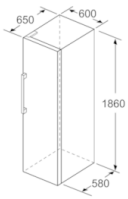

Serie | 4, vrijstaande diepvriezer, 176 x 60 cm, GSN33UWEV

	a	b	c	d	e	f
KSW36, GSD36	187					
KSV36, KSF36, GSN36, GSV36	186					
KSV33, GSN33, GSV33	176	60	65	58	60	119.5
KSV29, GSN29, GSV29	161					
GSV24	146					
GSN51	161					
GSN54	176	70	78	70	70	142
GSN58	191					

Afmetingen in cm