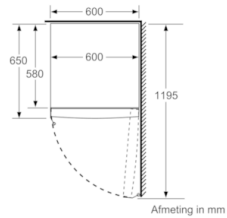

Serie | 4, vrijstaande diepvriezer, 176 x 60 cm, GSN33UWEV

	a	b	c	d	e	f
KSW36, GSD36	187					
KSV36, KSF36, GSN36, GSV36	186					
KSV33, GSN33, GSV33	176	60	65	58	60	119.5
KSV29, GSN29, GSV29	161					
GSV24	146					
GSN51	161					
GSN54	176	70	78	70	70	142
GSN58	191					

Afmetingen in cm