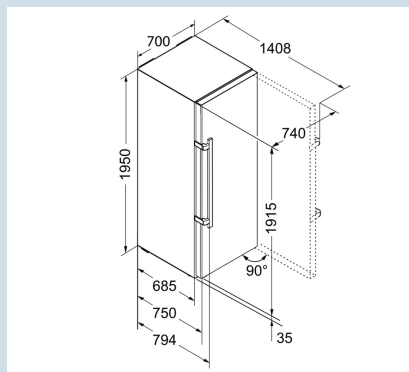

Kastmodel vrieskast

GN 5235
Comfort

BLU
Performance

No
Frost

Smart
Device
ready

Super
Frost

Vario
Space

Frost
Control

Advies verkoopprijs € 1299

Handig én zuinig

De GN 5235 BluPerformance is een 70 cm brede diepvrieskast met 370 liter inhoud. Dankzij het NoFrost systeem hoeft u nooit meer te ontdooien, géén ijsvorming op de verpakkingen of in de laden. Met invriesautomaat, LED verlichting, statusindicator en variabele ruimte voor hoge verpakkingen. Energieklasse A+++

Nooit meer ontdooien.
NoFrost

Volledig stofvrij.
Vlakke aluminium achterwand

Optimaal zicht ook in het donker.
LED verlichting vriesdeel

Deur kan nooit ongemerkt open blijven.
Akoestisch deuralarm

Langere bewaartijd bij stroomuitval.
Koude accu

Alle functies eenvoudig in te stellen.
2,4 inch display

Altijd zicht op een goede werking.
Statusindicator

Kwaliteitscontrole na stroomstoring.
FrostControl

Genoeg ruimte voor de hoogste ijstaart.
VarioSpace

Supersnel invriezen.
SuperFrost

Behuizing / Kleur deur
Materiaal deur/deksel
Materiaal zijwanden
Volume vriesgedeelte
Energieklasse
Energieverbruik per jaar
Energieverbruik per 24 uur
Energiekosten per jaar
Energie efficiëntie index
Geluidsniveau
Geluidsniveau klasse

Wit / Wit
Staal
Staal
370 l
D
224 kWh
0,613 kWh
€ 49,-
80
38 dB(A)
C