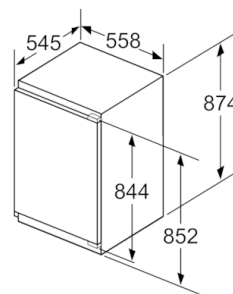

Vriesgedeelte

- 3 transparante diepvrieslades, waarvan 1 BigBox

Technische informatie

- Draairichting deur rechts, verwisselbaar
- Aansluitwaarde: 90 W
- Netspanning 220 - 240 V

Afmetingen

- Nismaat (H x B x D): 88 x 56 x 55 cm
- Afmetingen toestel (H x B x D): 87.4 x 55.8 x 54.5 cm

Toebehoren

- ijsblokjeschaal

Algemene informatie

Serie | 6, Integreerbare diepvriezer, 87.4 x 55.8 cm
GIV21ADD0

Afmeting in mm

Afmeting in mm

Afmeting in mm
 Aanbeveling tussenruimtes voor vlakscharnier

F	R	X
16-19	0-3	2,5
20	0-1	3
	2-3	2,5
21	0-1	3
	2-3	2,5
22	0	4
	1	3,5
	2-3	3

De in de tabel aanbevolen tussenruimtes moeten worden aangehouden, om een botsingsvrije opening van de apparaatdeuren te waarborgen en beschadiging aan keukenmeubels te vermijden.