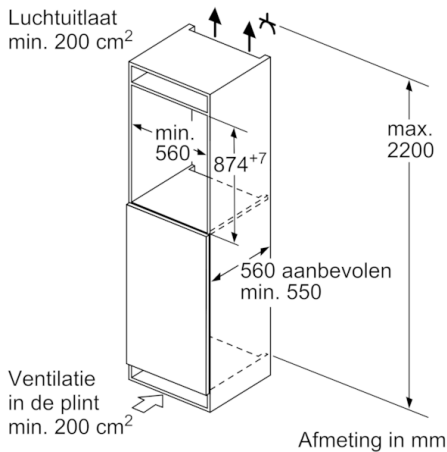

Vriesgedeelte

- 3 transparante diepvrieslades, waarvan 1 BigBox

Technische informatie

- Draairichting deur rechts, verwisselbaar
- Aansluitwaarde: 90 W
- Netspanning 220 - 240 V

Afmetingen

- Nismaat (H x B x D): 88 x 56 x 55 cm
- Afmetingen toestel (H x B x D): 87.4 x 55.8 x 54.5 cm

Toebehoren

- ijsblokjeschaal

Algemene informatie

Serie | 6, Integreerbare diepvriezer, 87.4 x 55.8 cm
GIV21ADD0

Afmeting in mm

Afmeting in mm

Afmeting in mm
 Aanbeveling tussenruimtes voor vlakscharnier

F	R	X
16-19	0-3	2,5
20	0-1	3
	2-3	2,5
21	0-1	3
	2-3	2,5
22	0	4
	1	3,5
	2-3	3

De in de tabel aanbevolen tussenruimtes moeten worden aangehouden, om een botsingsvrije opening van de apparaatdeuren te waarborgen en beschadiging aan keukenmeubels te vermijden.