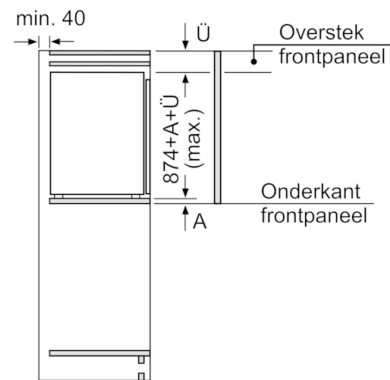

Vriesgedeelte

- 3 transparante diepvrieslades, waarvan 1 BigBox

Technische informatie

- Draairichting deur rechts, verwisselbaar
- Aansluitwaarde: 90 W
- Netspanning 220 - 240 V

Afmetingen

- Nismaat (H x B x D): 88 x 56 x 55 cm
- Afmetingen toestel (H x B x D): 87.4 x 55.8 x 54.5 cm

Toebehoren

- ijsblokjeschaal

Algemene informatie

Serie | 6, Integreerbare diepvriezer, 87.4 x 55.8 cm
GIV21ADD0

Afmeting in mm

Afmeting in mm

Afmeting in mm
 Aanbeveling tussenruimtes voor vlakscharnier

F	R	X
16-19	0-3	2,5
20	0-1	3
	2-3	2,5
21	0-1	3
	2-3	2,5
22	0	4
	1	3,5
	2-3	3