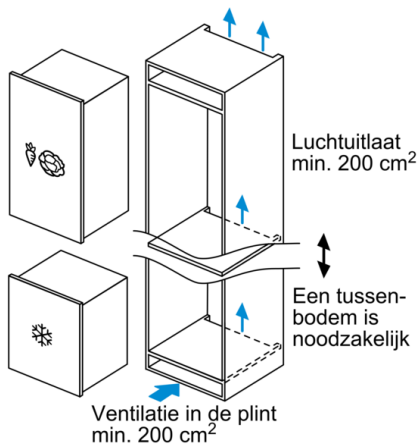

Vriesgedeelte

- 3 transparante diepvrieslades, waarvan 1 BigBox

Technische informatie

- Draairichting deur rechts, verwisselbaar
- Aansluitwaarde: 90 W
- Netspanning 220 - 240 V

Afmetingen

- Nismaat (H x B x D): 88 x 56 x 55 cm
- Afmetingen toestel (H x B x D): 87.4 x 55.8 x 54.5 cm

Toebehoren

- ijsblokjeschaal

Algemene informatie

Serie | 6, Integreerbare diepvriezer, 87.4 x 55.8 cm
GIV21ADD0

Afmeting in mm

Afmeting in mm

Afmeting in mm
 Aanbeveling tussenruimtes voor vlakscharnier

F	R	X
16-19	0-3	2,5
20	0-1	3
	2-3	2,5
21	0-1	3
	2-3	2,5
22	0	4
	1	3,5
	2-3	3