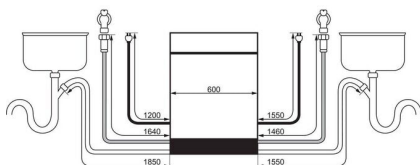

250527FIOL