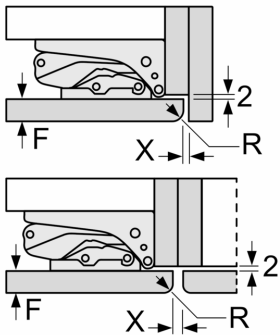

**A:** Gewicht  
 A: Hoogte van de apparaatdeur inclusief scharnieren in mm  
 B: Ongedempt scharnier, eenheidfront in kg  
 C: Gedempt scharnier, front van de eenheid in kg  
 D: Aanvullende mogelijke belasting in kg met heavy load set

A	B	C	D
1500-1750	22	22	B+5 / C+5
720-1400	19	19	
A1	15	19	
A2	15	19	

Afmeting in mm

Afmeting in mm  
Aanbeveling tussenruimtes voor vlakscharnier

F	R	X
16-19	0-3	2,5
20	0-1	3
	2-3	2,5
21	0-1	3
	2-3	2,5
22	0	4
	1	3,5
	2-3	3

De in de tabel aanbevolen tussenruimtes moeten worden aangehouden, om een botsingsvrije opening van de apparaatdeuren te waarborgen en beschadiging aan keukenmeubels te vermijden.