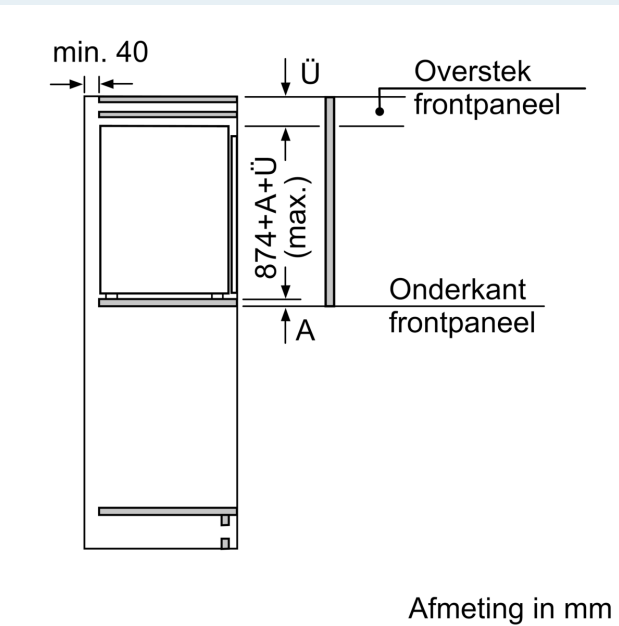

Maximaal toegestaan gewicht van de fronten van de eenheden
Gemonteerde fronten van eenheden die het toegestane gewicht overschrijden kunnen schade veroorzaken en resulteren in functionele beperkingen van de scharnieren

A: Gewicht
A: Hoogte van de apparaatdeur inclusief scharnieren in mm
B: Ongedempt scharnier, eenheidfront in kg
C: Gedempt scharnier, front van de eenheid in kg
D: Aanvullende mogelijke belasting in kg met heavy load set

A	B	C	D
1500-1750	22	22	B+5 / C+5
720-1400	19	19	
A1	15	19	
A2	15	19