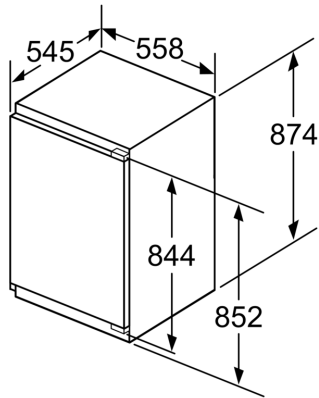

### Afmetingen

- Afmetingen toestel (hxbxd): 87.4 x 55.8 x 54.5 cm
- Nismaat (H x B x D): 88 x 56 x 55 cm

### Installatie

**iQ300, 87.4 x 55.8 cm,  
Vlakscharnier  
GI21VAFE0**

**Maximaal toegestaan gewicht van de fronten van de eenheden**  
 Gemonteerde fronten van eenheden die het toegestane gewicht overschrijden kunnen schade veroorzaken en resulteren in functionele beperkingen van de scharnieren

**A:** Gewicht  
 A: Hoogte van de apparaatdeur inclusief scharnieren in mm  
 B: Ongedempt scharnier, eenheidfront in kg  
 C: Gedempt scharnier, front van de eenheid in kg  
 D: Aanvullende mogelijke belasting in kg met heavy load set

A	B	C	D
1500-1750	22	22	B+5 / C+5
720-1400	19	19	
A1	15	19	
A2	15	19	

Afmeting in mm

Afmeting in mm  
Aanbeveling tussenruimtes voor vlakscharnier

F	R	X
16-19	0-3	2,5
20	0-1	3
	2-3	2,5
21	0-1	3
	2-3	2,5
22	0	4
	1	3,5
	2-3	3