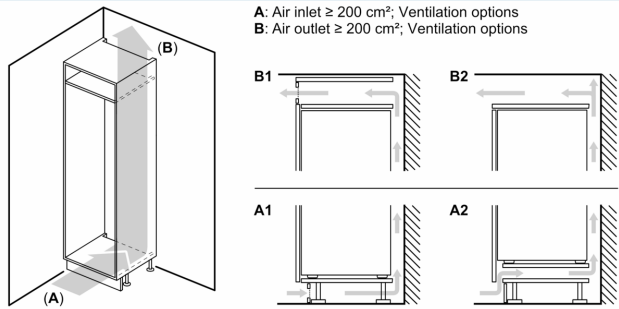

**iQ300, 87.4 x 55.8 cm,
Vlakscharnier
GI21VAFE0**