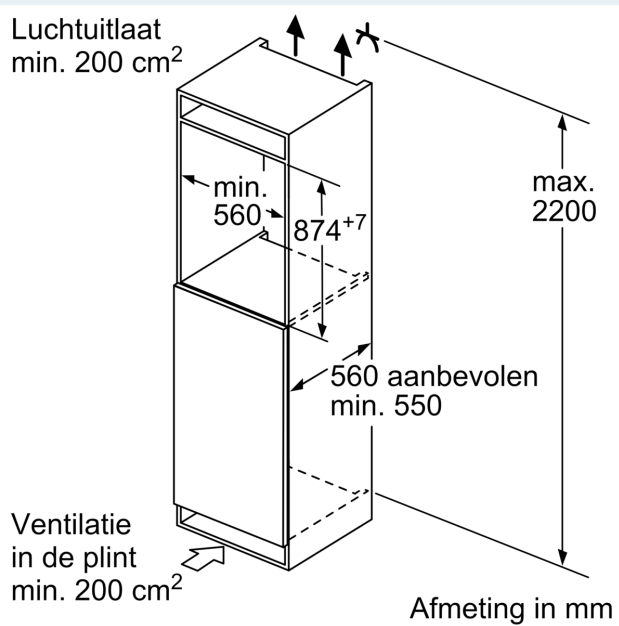

Maximaal toegestaan gewicht van de fronten van de eenheden
Gemonteerde fronten van eenheden die het toegestane gewicht overschrijden kunnen schade veroorzaken en resulteren in functionele beperkingen van de scharnieren

A: Gewicht
A: Hoogte van de apparaatdeur inclusief scharnieren in mm
B: Ongedempt scharnier, eenheidfront in kg
C: Gedempt scharnier, front van de eenheid in kg
D: Aanvullende mogelijke belasting in kg met heavy load set

A	B	C	D
1500-1750	22	22	B+5 / C+5
720-1400	19	19	
A1	15	19	
A2	15	19