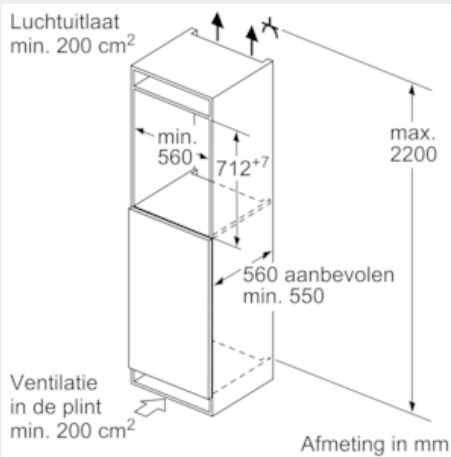

iQ500, Integreerbare diepvriezer, 71.2 x 55.8 cm GI11VAFE0

Maattekeningen