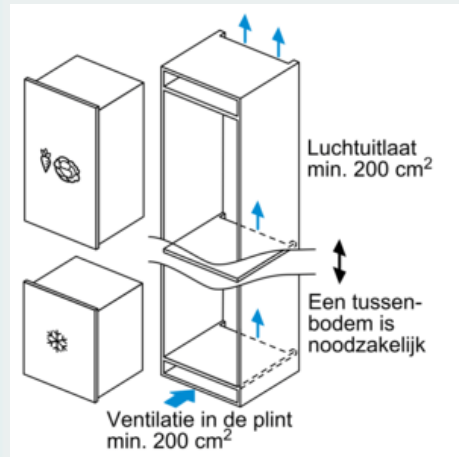

iQ500, Integreerbare diepvriezer, 71.2 x 55.8 cm GI11VAFE0

Maattekeningen