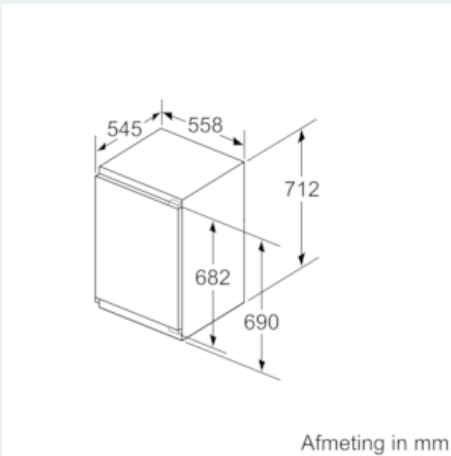

iQ500, Integreerbare diepvriezer, 71.2 x 55.8 cm GI11VAFE0

Maattekeningen