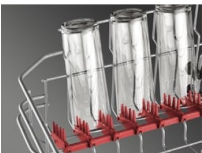

##### Krachtig afwassen. Met SatelliteClean®

Geniet van vlekkeloze reiniging van de vaat met SatelliteClean®. Deze sproeiarm heeft een drie keer beter bereik dan de standaardnorm. Dankzij de dubbele roterende arm die voortdurend de sproeihoek wijzigt. Het water komt overal. Voor een complete reiniging.

##### Controleer in een oogopslag

Deze volledig ingebouwde vaatwasser beschikt over een intelligente manier om u over de status van uw vaat op de hoogte te brengen. De beam-on-floor-technologie projecteert een rood licht op de vloer wanneer de cyclus nog aan de gang is. Wanneer het apparaat klaar is, wordt er een