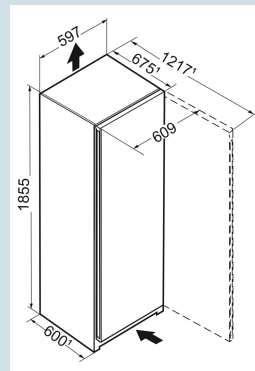

Kastmodel vrieskast

FNf 5207

Pure

BLU
Performance

No
Frost

Vario
Space

Super
Frost

Frost
Protect

Advies verkoopprijs € 999

Nooit meer ontdooien

Deze NoFrost NoFrost vrieskast hoeft u nooit te ontdooien. Volledig vlakke deur met geïntegreerde greep over de volledige deurhoogte. Dankzij EasyOpen is de deur eenvoudig meerdere keren na elkaar te openen en met het deuralarm kan de deur niet meer ongewenst open blijven staan. De SpaceBox biedt plaats aan extra grote verpakkingen. De kantelbare lade maakt toegang tot de bovenste lade een stuk gemakkelijker. Met FrostProtect is de vriezer geschikt voor plaatsing in een onverwarmde ruimte vanaf -15°C .

Nooit meer ontdooien.

NoFrost

Soepel uittrekbare en zelfsluitende vrieslade

Geïntegreerde lade geleider

Genoeg ruimte voor de hoogste ijstaart.

VarioSpace

Geschikt voor ijskoude ruimtes ($> -15^{\circ}\text{C}$).

FrostProtect

Zacht aanraken is voldoende.

Tiptoets bediening

Behuizing / Kleur deur
Materiaal behuizing
Materiaal deur/deksel
Volume totaal
Volume vriesgedeelte
Energieklasse
Energieverbruik per jaar
Energieverbruik per 24 uur
Energiekosten per jaar
Energie efficiëntie index
Geluidsniveau
Geluidsniveau klasse
Klimaatklasse

Wit / Wit
Staal
Staal
277 l
278 l

310 kWh
0,8 kWh
€ 220,-
125
38 dB(A)
C
SN-T