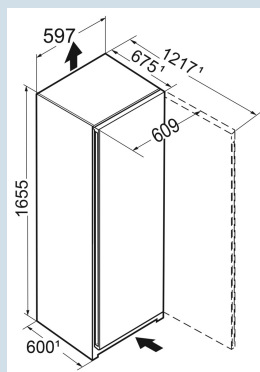

Kastmodel vrieskast

FNe 5026
Plus

BLU
Performance

No
Frost

Smart
Device
ready

Vario
Space

Super
Frost

Frost
Protect

Advies verkoopprijs € 899

Slimmer vriezen

Deze NoFrost vrieskast hoeft u nooit te ontdooien en dankzij EasyOpen is de deur moeiteloos achter elkaar te openen en te sluiten. De SpaceBox biedt plaats aan extra grote verpakkingen en het invriesplateau is perfect voor het invriezen van vruchten en kruiden. De kantelbare lade maakt toegang tot de bovenste lade een stuk gemakkelijker. Dankzij FrostProtect geschikt voor plaatsing in een onverwarmde ruimte vanaf -15°C . Geschikt voor smarthome toepassingen met optionele SmartDeviceBox.

Nooit meer ontdooien.
NoFrost

Soepel uittrekbare en zelfsluitende vrieslade
Geïntegreerde lade geleider

Genoeg ruimte voor de hoogste ijstaart.
VarioSpace

Geschikt voor ijskoude ruimtes ($> -15^{\circ}\text{C}$).
FrostProtect

Zacht aanraken is voldoende.
Tiptoets bediening

Behuizing / Kleur deur	Wit / Wit
Materiaal deur/deksel	Staal
Volume totaal	238 l
Volume vriesgedeelte	239 l
Energieklasse	
Energieverbruik per jaar	234 kWh
Energieverbruik per 24 uur	0,641 kWh
Energiekosten per jaar	€ 91,-
Energie efficiëntie index	100
Geluidsniveau	38 dB(A)
Geluidsniveau klasse	C
Klimaatklasse	SN-T
Geschikt voor onverwarmde ruimte	$> -15^{\circ}\text{C}$