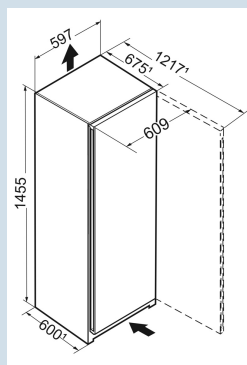

Wit / Wit  
Staal  
Staal  
199 l  
200 l  
E  
221 kWh  
0,6  
€ 66,-  
100  
36 dB(A)  
C  
SN-T

FNe 4605

Pure

Advies verkoopprijs € 849

**Afmetingen**

Hoogte	145,5 cm
Breedte	59,7 cm
Diepte	67,5 cm
InteriorFit	Ja
Plaatsbaar tegen muur	Ja
Netto gewicht / Bruto gewicht	54,3 kg / 57,5 kg
Hoogte verpakking	1527 mm
Breedte verpakking	615 mm
Diepte verpakking	767 mm