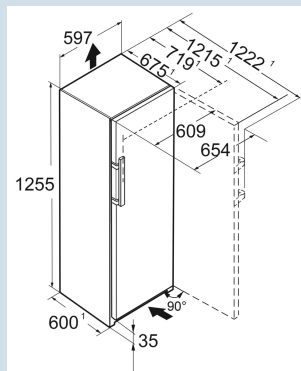

FNd 4254
Prime

Advies verkoopprijs € 1199

Vriezen in stijl

Deze NoFrost vrieskast met Touch & Swipe kleurendisplay hoeft u nooit te ontdooien. De LED verlichting biedt ook in het donker optimaal zicht op de producten in de lade. Met de statusindicator ziet u in een oogopslag of het apparaat goed functioneert. De SpaceBox biedt plaats aan grote verpakkingen en met EasyTwist-Ice maakt u in een handomdraai 60 ijsblokjes. Dankzij FrostProtect geschikt voor plaatsing in een onverwarmde ruimte van -15°C . Geschikt voor smarthome toepassingen met optionele SmartDeviceBox.

Nooit meer ontdooien.
NoFrost

Soepel uittrekbare en zelfsluitende vrieslade
Geïntegreerde lade geleider

Altijd zicht op een goede werking.
Statusindicator

Genoeg ruimte voor de hoogste ijstaart.
VarioSpace

Geschikt voor ijskoude ruimtes ($> -15^{\circ}\text{C}$).
FrostProtect

Alle functie eenvoudig in te stellen
Touch & Swipe kleurendisplay

Optimaal zicht ook in het donker.
LED verlichting vriesdeel

Langere bewaartijd bij stroomuitval.
Koude accu's

Behuizing / Kleur deur	Wit / Wit
Materiaal deur/deksel	Staal
Volume totaal	160 l
Volume vriesgedeelte	161 l
Energieklasse	
Energieverbruik per jaar	166 kWh
Energieverbruik per 24 uur	0,454 kWh
Energiekosten per jaar	€ 65,-
Energie efficiëntie index	80
Geluidsniveau	34 dB(A)
Geluidsniveau klasse	B
Klimaatklasse	SN-T
Geschikt voor onverwarmde ruimte	$> -15^{\circ}\text{C}$