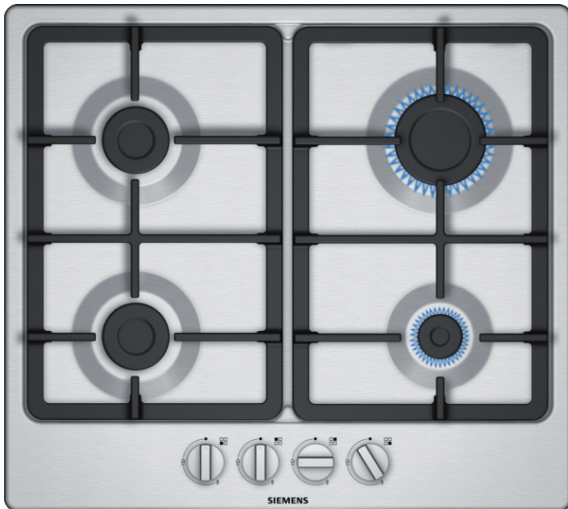

**iQ300, gaskookplaat, 60 cm, inox
EG6B5PB90**

✓ La surface de conception unique en acier inoxydable.

Kenmerken**Technische gegevens**

Productnaam/ Productfamilie : gas hob w integrated controls
Uitvoering : Inbouw
Energiesoort : Gas
Aantal zones dat tegelijk kan worden gebruikt : 4
Soort bedieningselementen : zwaardknoppen
Inbouwafmetingen : 45 x 560-562 x 480-492
Breedte apparaat (mm) : 582
Afmetingen van het toestel (mm) : 45 x 582 x 520
Afmetingen inclusief verpakking hxbxd (mm) : 141 x 615 x 578
Nettogewicht (kg) : 9,603
Brutogewicht (kg) : 10,5
Indicator restwarmte : 0
Positie bedieningspaneel : Voorzijde kookplaat
Materiaal vangschaal : roestvrij staal
Kleur oppervlak : inox
Kleur van de omlijsting : inox
Keurmerken : CE
Lengte elektriciteitsnoer (cm) : 100
EAN-code : 4242003836408
Aansluitwaarde (W) : 1
Aansluitwaarde gas (W) : 7500
Minimale smeltveiligheid (A) : 3
Spanning (V) : 220-240
Frequentie (Hz) : 50; 60

iQ300, gaskookplaat, 60 cm, inox EG6B5PB90

Kenmerken

- 60 cm, gaskookplaat, roestvrij staal

Kookplaat / Vermogen:

- 4 gasbranders
- Rechts achteraan: Sterkbrander tot 3 kW afhankelijk van het type gas
- Rechts vooraan: Sudderbrander tot 1 kW afhankelijk van het type gas

Comfort:

- Eénhandsontsteking
- Gietijzeren pannendragers met rubberen voetjes
- Eenvoudig te reinigen Inox.
- Thermokoppelbeveiliging
- Afgesteld op aardgas (20mbar)
- Inspuitstukken voor butaan/propaangas (28-30/37mbar) meegeleverd

Design:

- Zwaardknoppen

Toebehoren meegeleverd:

Afmetingen:

- Minimale dikte van het werkvlak: 30 mm
- Toestelafmetingen (BxD): 582 x 520 mm
- Inbouwafmetingen (HxBxD): 45 x 560 x 480 mm

iQ300, gaskookplaat, 60 cm, inox EG6B5PB90