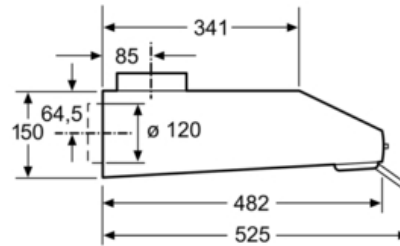

Technische Data

Uitvoering :	Traditioneel
Keurmerken :	CE
Lengte elektriciteitsnoer (cm) :	145
en: Minimum distance above an electric hob :	650
en: Minimum distance above a gas hob :	650
Nettogewicht (kg) :	9,0
Soort besturing :	Mechanisch
Instelling afzuigvermogen :	3
Maximale afzuigcapaciteit (m3/u) :	260
Maximale luchtcirculatie (m3/u) :	110
Aantal lampen :	2
Geluidsniveau (dB (A) re 1pW) :	72
Diameter luchtafvoer min/max (mm/mm) :	120 / 100
Materiaal vetfilter :	Aluminium wasbaar
EAN-code :	4242002968537
Vermogen :	146
Spanning (V) :	220-240
Frequentie (Hz) :	50
Type stekker :	Schuko-/Gardy. met aarding
Type installatie :	onderbouw toestel

Afmetingen:

- Aanbevolen diameter van het luchtafvoerkanaal voor een optimale werking van de dampkap: Ø 120 mm (100 mm met het toestel meegeleverd)

**In overeenstemming met de EU-regulering N° 65/2014*

Serie | 4 Dampkappen

DUL93CC20

wit

Onderbouwdampkap - 90 cm

Afmeting in mm

Afmeting in mm

Afmeting in mm