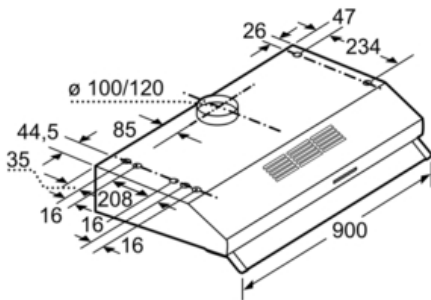

Technische Data

Uitvoering :	Traditioneel
Keurmerken :	CE
Lengte elektriciteitsnoer (cm) :	145
en: Minimum distance above an electric hob :	650
en: Minimum distance above a gas hob :	650
Nettogewicht (kg) :	9,0
Soort besturing :	Mechanisch
Instelling afzuigvermogen :	3
Maximale afzuigcapaciteit (m3/u) :	260
Maximale luchtcirculatie (m3/u) :	110
Aantal lampen :	2
Geluidsniveau (dB (A) re 1pW) :	72
Diameter luchtafvoer min/max (mm/mm) :	120 / 100
Materiaal vetfilter :	Aluminium wasbaar
EAN-code :	4242002968537
Vermogen :	146
Spanning (V) :	220-240
Frequentie (Hz) :	50
Type stekker :	Schuko-/Gardy. met aarding
Type installatie :	onderbouw toestel

Afmetingen:

- Aanbevolen diameter van het luchtafvoerkanaal voor een optimale werking van de dampkap: Ø 120 mm (100 mm met het toestel meegeleverd)

**In overeenstemming met de EU-regulering N° 65/2014*

Serie | 4 Dampkappen

DUL93CC20

wit

Onderbouwdampkap - 90 cm

Afmeting in mm

Afmeting in mm

Afmeting in mm