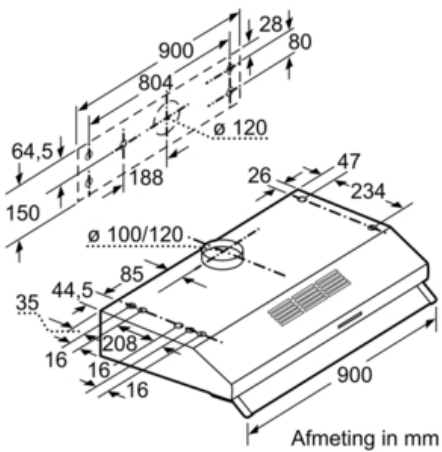

Technische Data

Uitvoering :	Traditioneel
Keurmerken :	CE
Lengte elektriciteitsnoer (cm) :	145
en: Minimum distance above an electric hob :	650
en: Minimum distance above a gas hob :	650
Nettogewicht (kg) :	9,0
Soort besturing :	Mechanisch
Instelling afzuigvermogen :	3
Maximale afzuigcapaciteit (m3/u) :	260
Maximale luchtcirculatie (m3/u) :	110
Aantal lampen :	2
Geluidsniveau (dB (A) re 1pW) :	72
Diameter luchtafvoer min/max (mm/mm) :	120 / 100
Materiaal vetfilter :	Aluminium wasbaar
EAN-code :	4242002968537
Vermogen :	146
Spanning (V) :	220-240
Frequentie (Hz) :	50
Type stekker :	Schuko-/Gardy. met aarding
Type installatie :	onderbouw toestel

Afmetingen:

- Aanbevolen diameter van het luchtafvoerkanaal voor een optimale werking van de dampkap: Ø 120 mm (100 mm met het toestel meegeleverd)

**In overeenstemming met de EU-regulering N° 65/2014*

Serie | 4 Dampkappen

DUL93CC20

wit

Onderbouwdampkap - 90 cm

Afmeting in mm

Afmeting in mm

Afmeting in mm