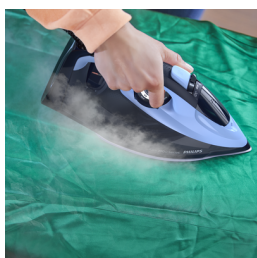

SteamGlideElite-zoolplaat, optimaal glijden en duurzaamheid

- Stoomstoot tot wel 250 g verwijdert moeiteloos de meest hardnekkige kreuken
- SteamGlide Elite: onze meest gladde en krasbestendige zoolplaat
- Snelle kalkverwijdering
- Het Drip Stop-systeem voorkomt dat er water op uw kleding komt
- Minder navullen dankzij het extra grote waterreservoir van 300 ml
- 2800 W voor snelle opwarming en krachtige uitvoering
- Stoomproductie tot 50 g/min voor snellere strijkresultaten
- Verticale stoom
- Eenvoudige temperatuurregeling
- Strijkijzer schakelt zichzelf automatisch uit indien u het even niet gebruikt

Hoogtepunten

Stoomstoot tot 250 g

Dringt dieper door in stoffen om hardnekkige kreuken eenvoudig te verwijderen.

SteamGlide Elite-zoolplaat

De exclusieve SteamGlide Elite van Philips is onze meest gladde en krasbestendige zoolplaat.

Waterreservoir van 300 ml

Minder vaak bijvullen dankzij het grote waterreservoir van 300 ml, waardoor u meer kleren kunt strijken in één enkele beurt.

2800 W voor snelle opwarming

Zorgt voor een snelle opwarming en krachtige prestaties zodat u snel klaar bent met strijken.

Continue stoom tot 50 g/min.

Sterke en consistente stoomproductie dringt tot wel 50% meer stoom via stof sneller om kreuken te verwijderen.

Verticale stoom

Met de verticale stoomfunctie kunt u kledingstukken hangend op de kleerhanger opfrissen en kreuken verwijderen uit hangende stoffen zoals gordijnen. U hebt geen strijkplank nodig.