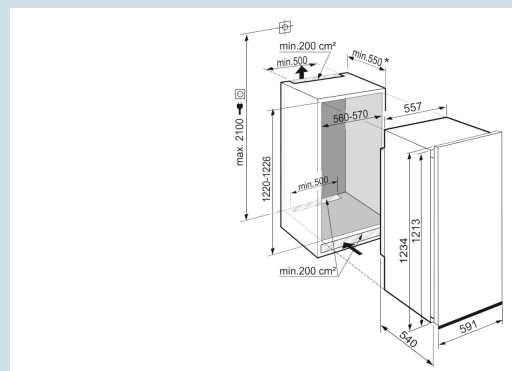

Koelkast

DRe 4101

Pure

Easy
Fresh

Smart
Device
ready

Advies verkoopprijs € 999

Passend in iedere keuken

In de decorlijst van deze Liebherr inbouw koelkast past een decorplaat van max. 4 mm dikte waarmee ook deze koelkast weer mooi bij de bestaande keuken past. Een bakplaat kan probleemloos in deze ruime koeler worden geschoven. De temperatuur is via het Monochroom display met Touch-bediening instelbaar van +2°C tot +9°C. Naast de actuele temperatuur toont het display ook alarmmeldingen bij bijvoorbeeld een te lang geopende deur of stroomuitval. De deurdraairichting van de vriesvakdeur is simpel aan te passen.

Groente en fruit langer bewaren

EasyFresh

Zacht aanraken is voldoende.

Tiptoets bediening

Deur kan nooit ongemerkt open blijven

Akoestisch deuralarm

Gelijkmatige verlichting van het koeldeel

LED verlichting in beide wanden met SoftStart

Tot 30 kg belastbaar en eenvoudig te reinigen

GlassLine draagplateaus

Nismaat	122 cm
Materiaal deur/deksel	Staal
Volume koelgedeelte	167 l
Volume vriesgedeelte	16 l
Energieklasse	E
Energieverbruik per jaar	149 kWh
Energieverbruik per 24 uur	0,407 kWh
Energiekosten per jaar	€ 33,-
Energie efficiëntie index	100
Geluidsniveau	35 dB(A)
Geluidsniveau klasse	B