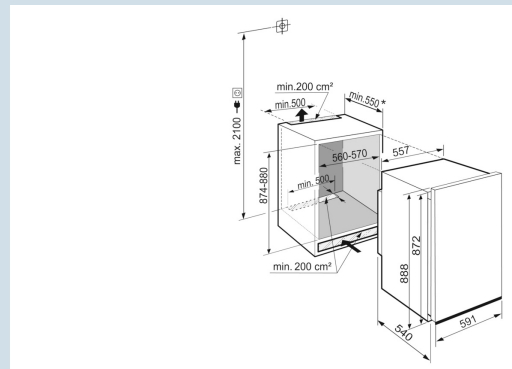

Tot 30 kg belastbaar en eenvoudig te reinigen
GlassLine draagplateaus

Nismaat	88 cm
Deurmontage systeem	decorlijsten
Volume totaal	117 l
Volume koelgedeelte	102 l
Volume vriesgedeelte	16 l
Energieklasse	
Energieverbruik per jaar	147 kWh
Energieverbruik per 24 uur	0,4
Energiekosten per jaar	€ 104,-
Energie efficiëntie index	100
Geluidsniveau	37 dB(A)
Geluidsniveau klasse	C
Klimaatklasse	SN-ST

DRe 3901

Pure

Easy
Fresh

Advies verkoopprijs € 1149

Afmetingen

Hoogte	87,2 cm
Breedte	55,9 cm
Diepte	54 cm
Inbouwhoogte	87,4-88 cm
Inbouwbreedte	56-57 cm
Inbouwdiepte minimaal	55,0 cm
Max. Meubelgewicht koeldeel	-
Netto gewicht / Bruto gewicht	33 kg / 36 kg
Hoogte verpakking	953 mm
Breedte verpakking	637 mm
Diepte verpakking	622 mm