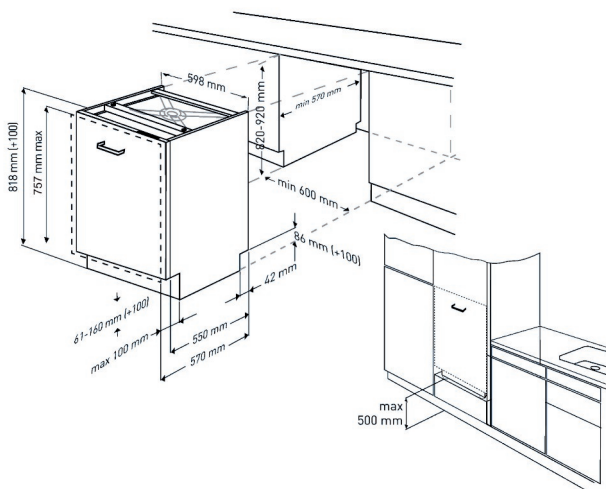

Volledig integreerbare vaatwasser

DIN28426

ARTNR: 115772

RRP* : 649,99 €

FULL INTEGREERBARE VAATWASSER BLDC

Active line

E

- Standaardcouverts : 14
- Hoogte (cm) : 82
- Aantal programma's : 7 + auto
- Aantal temperaturen : 6 : 35-40-50-60-65-70 °C
- Energieklasse : E
- Waterverbruik (L) : 9.5
- Geluidsniveau (dBA) : 44
- Energieverbruik (kWh) : 0.951
- Startuitstel (u) : 30 min - 24 u
- BLDC motor : stil en krachtig met 10 jaar garantie
- Aanduiding programmaverloop
- Aanduiding resterende tijd
- Voorwas
- Mini 30' : 35 °C
- ECO programma : 50 °C
- Quick&Shine
- GlassCare 40
- AquaFlex
- Intensief programma : 70 °C
- Automatisch programma : 40
- Mix wash
- InnerClean reinigingsprogramma
- Active fan drying
- Optie halve lading
- Optie express : Fast+
- Auto tabletfunctie

- GlassShield technologie
- Steamgloss
- Controlelampjes zout en spoelmiddel
- Bovenste rek in de hoogte verstelbaar (geladen)
- Neerklapbare bordenrekken
- Aqualintense: extra sproeiarm
- SelfFit: automatische aanpassing aan gewicht van de deur tot 9 kg
- SlideFit: speciale scharnier
- Verstelbaar steunrekje voor kopjes
- Neerklapbare glazenhouders
- Bestekmandje
- Lichtindicatie op vloer tijdens programma
- Overloop- en lekbeveiliging : Watersafe +
- Energieverbruik 100 afwasbeurten kWh : 95
- Geluidsklasse : B
- Duur van het ECO programma (u) : 3:40
- Vermogen (W) : 1800
- Afmetingen nis (H x B x D) : 820-870 x 598 x 555 mm
- Jaarlijks verbruik (kWh) : 266
- Gewicht (Kg) : 37.5
- Afmetingen (H x B x D) : 81.8 x 59.8 x 55

95 kWh / 100

14 x

9,5 L

3:40

44dB

ABCD

2019/2017

beko