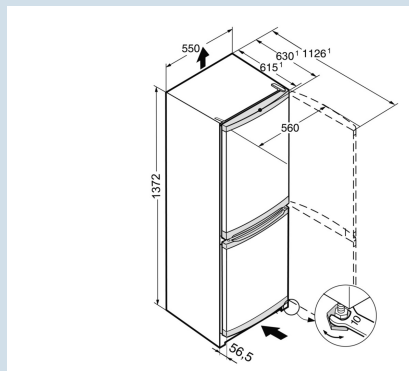

Staalgrijs / Edelstaal-look
Edelstaal-look
Staal
157 l
54 l

241 kWh
0,66 kWh
€ 55,-
125
38 dB(A)

CUel 2331

Smart
FrostVario
Space

Advies verkoopprijs € 569

Afmetingen

Hoogte	137,2 cm
Breedte	55 cm
Diepte (incl. wandafstand)	63 cm
Diepte bij 90° geopende deur	112,8 cm
Breedte bij 90° geopende deur	56 cm
Tussenbouwbaar	Ja
Plaatsbaar tegen muur	Ja
Netto gewicht / Bruto gewicht	49,8 kg / 53,4 kg
Hoogte verpakking	1424 mm
Breedte verpakking	567 mm
Diepte verpakking	711 mm