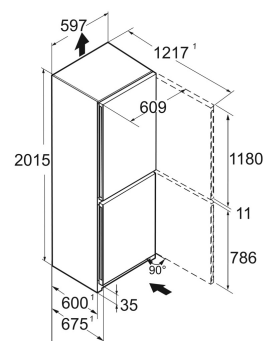

Koel/vriescombinatie

CNsfd 5703

Pure

BLU
Performance

No
Frost

Duo
Cooling

Smart
Device
ready

Vario
Space

Power
Cooling

Advies verkoopprijs € 999

Nooit meer ontdooien

Deze koel/vriescombinatie uit de Pure-serie voorziet in alle essentiële behoeften. In de EasyFresh lade bewaart u groenten en fruit bij de ideale luchtvochtigheid. Het ruime koeldeel wordt dankzij de LED plafondverlichting goed verlicht. Het FreshAir filter zorgt voor een fris interieur en het NoFrost vriesdeel hoeft u nooit te ontdooien. Volledig vlakke deuren met geïntegreerde grepen over de volledige deurhoogtes. Geschikt voor smarthome toepassingen dankzij optionele SmartDeviceBox.

Groente en fruit langer bewaren

EasyFresh

Een koelkast die fris ruikt.

FreshAir filter

Nooit meer ontdooien.

NoFrost

Geschikt voor onverwarmde ruimtes (>0°C)

DuoCooling

Tot 30 kg belastbaar en eenvoudig te reinigen

GlassLine draagplateaus

Genoeg ruimte voor de hoogste ijstaart.

VarioSpace

Zacht aanraken is voldoende.

Tiptoets bediening

Gelijkmatige verlichting van het koeldeel.

LED plafondverlichting

Eenvoudig te openen.

Verzonken greep

Gemakkelijk te reinigen.

Uitneembare deurvakken

Gelijkmatigere temperatuurverdeling.

PowerCooling

Behuizing / Kleur deur
Materiaal deur/deksel
Volume koelgedeelte
Volume vriesgedeelte
Energieklasse
Energieverbruik per jaar
Energieverbruik per 24 uur
Energiekosten per jaar
Energie efficiëntie index
Geluidsniveau
Geluidsniveau klasse

Staalgrijs / Steelfinish
SteelFinish
268 l
103 l
A++
203 kWh
0,556 kWh
€ 47,-
80
36 dB(A)
C