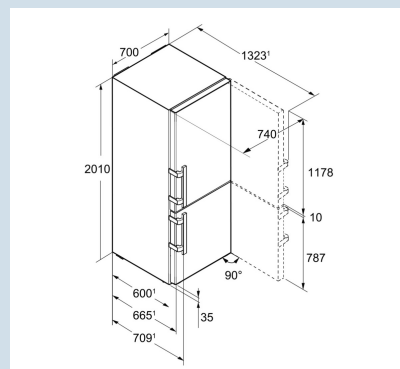

Genoeg ruimte voor de hoogste ijstaart.

VarioSpace

Behuizing / Kleur deur
Materiaal behuizing
Materiaal deur/deksel
Volume totaal
Volume koelgedeelte
Volume vriesgedeelte
Energieklasse
Energieverbruik per jaar
Energieverbruik per 24 uur
Energiekosten per jaar
Energie efficiëntie index
Geluidsniveau
Geluidsniveau klasse

Staalgrijs / Edelstaal
Staal
Edelstaal
410 l
299 l
112 l
D
210 kWh
0,6
€ 149,-
80
36 dB(A)
C