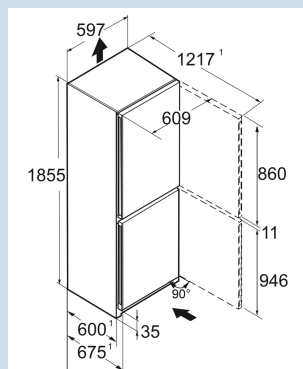

CNd 5224
Plus

BLU
Performance

Easy
Fresh

No
Frost

Duo
Cooling

Vario
Space

Super
Frost

Power
Cooling

Advies verkoopprijs € 1149

Een Plus aan comfort

Deze koel/vriescombinatie met 4 vriesladen biedt net dat beetje extra. Het deelbare draagplateau en flessendraagrooster bieden extra flexibiliteit. In de EasyFresh lade bewaart u groenten en fruit bij de ideale luchtvochtigheid zodat smaak en structuur behouden blijven. Het FreshAir filter zorgt voor een fris interieur en het NoFrost vriesdeel hoeft u nooit te ontdooien. Volledig vlakke deuren met geïntegreerde grepen zijn door iedereen gemakkelijk te openen. Geschikt voor smarthome toepassingen.

Groente en fruit langer bewaren
EasyFresh

Een koelkast die fris ruikt.
FreshAir filter

Nooit meer ontdooien.
NoFrost

Geschikt voor onverwarmde ruimtes (>0°C)
DuoCooling

Tot 30 kg belastbaar en eenvoudig te reinigen
GlassLine draagplateaus

Ruimte voor hoge karaffen of verpakkingen.
Deel- en onderschuifbaar glasplateau

Zacht aanraken is voldoende.
Tiptoets bediening

Gelijkmatige verlichting van het koeldeel.
LED plafondverlichting

Eenvoudig te openen.
Verzonken greep

Gemakkelijk te reinigen.
Uitneembare deurvakken

Gelijkmatigere temperatuurverdeling.
PowerCooling

Genoeg ruimte voor de hoogste ijstaart.
VarioSpace

Behuizing / Kleur deur
Materiaal behuizing
Materiaal deur/deksel
Volume totaal
Volume koelgedeelte
Volume vriesgedeelte
Energieklasse
Energieverbruik per jaar
Energieverbruik per 24 uur
Energiekosten per jaar
Energie efficiëntie index
Geluidsniveau
Geluidsniveau klasse

Wit / Wit
Staal
Staal
319 l
187 l
132 l
A+ D
202 kWh
0,6
€ 143,-
80
35 dB(A)
B