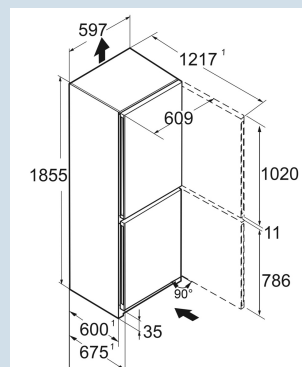

CNd 5223

Plus

Easy Fresh

No Frost

Duo Cooling

Vario Space

Super Frost

Power Cooling

Advies verkoopprijs € 1049

Een Plus aan comfort

Deze koel/vriescombinatie biedt dat beetje extra. Het deelbare draagplateau en flessendraagrooster bieden extra flexibiliteit. In de EasyFresh lade bewaart u groenten en fruit voor een langere houdbaarheid. Het FreshAir filter zorgt voor een fris interieur en het NoFrost vriesdeel hoeft u nooit te ontdooien. De volledig vlakke deuren met geïntegreerde grepen zijn voor iedereen gemakkelijk te openen. Maak in een handomdraai 60 ijsblokjes met de EasyTwist-Ice Geschikt voor smarthome toepassingen.

Groente en fruit langer bewaren
EasyFresh

Een koelkast die fris ruikt.
FreshAir filter

Nooit meer ontdooien.
NoFrost

Geschikt voor onverwarmde ruimtes (>0°C)
DuoCooling

Tot 30 kg belastbaar en eenvoudig te reinigen
GlassLine draagplateaus

Ruimte voor hoge karaffen of verpakkingen.
Deel- en onderschuifbaar glasplateau

Zacht aanraken is voldoende.
Tiptoets bediening

Gelijkmatige verlichting van het koeldeel.
LED plafondverlichting

Eenvoudig te openen.
Verzonken greep

Gemakkelijk te reinigen.
Uitneembare deurvakken

Gelijkmatigere temperatuurverdeling.
PowerCooling

Genoeg ruimte voor de hoogste ijstaart.
VarioSpace

Behuizing / Kleur deur
Materiaal behuizing
Materiaal deur/deksel
Volume totaal
Volume koelgedeelte
Volume vriesgedeelte
Energieklasse
Energieverbruik per jaar
Energieverbruik per 24 uur
Energiekosten per jaar
Energie efficiëntie index
Geluidsniveau
Geluidsniveau klasse

Wit / Wit
Staal
Staal
330 l
227 l
103 l
A D
201 kWh
0,6
€ 143,-
80
35 dB(A)
B