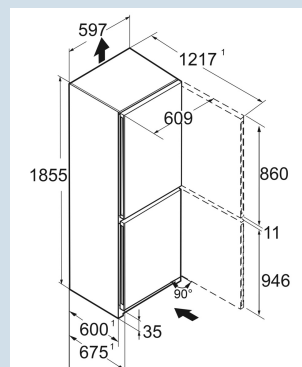

CNd 5204

Pure

BLU
Performance

Easy
Fresh

No
Frost

Duo
Cooling

Smart
Device
ready

Vario
Space

Super
Frost

Power
Cooling

Advies verkoopprijs € 899

Nooit meer ontdooien

Deze koel/vriescombinatie met 4 vriesladen uit de Pure-serie voorziet in alle essentiële behoeften. In de EasyFresh lade bewaart u groenten en fruit bij de ideale luchtvochtigheid. Het ruime koeldeel wordt dankzij de LED plafondverlichting goed verlicht. Het FreshAir filter zorgt voor een fris interieur en het NoFrost vriesdeel hoeft u nooit te ontdooien. Volledig vlakke deuren met geïntegreerde grepen over de volledige deurhoogte. Geschikt voor smarthome toepassingen dankzij optionele SmartDeviceBox.

Groente en fruit langer bewaren
EasyFresh

Een koelkast die fris ruikt.
FreshAir filter

Nooit meer ontdooien.
NoFrost

Geschikt voor onverwarmde ruimtes (>0°C)
DuoCooling

Tot 30 kg belastbaar en eenvoudig te reinigen
GlassLine draagplateaus

Genoeg ruimte voor de hoogste ijstaart.
VarioSpace

Zacht aanraken is voldoende.
Tiptoets bediening

Gelijkmatige verlichting van het koeldeel.
LED plafondverlichting

Eenvoudig te openen.
Verzonken greep

Gemakkelijk te reinigen.
Uitneembare deurvakken

Gelijkmatigere temperatuurverdeling.
PowerCooling

Behuizing / Kleur deur
Materiaal deur/deksel
Volume totaal
Volume koelgedeelte
Volume vriesgedeelte
Energieklasse
Energieverbruik per jaar
Energieverbruik per 24 uur
Energiekosten per jaar
Energie efficiëntie index
Geluidsniveau
Geluidsniveau klasse
Klimaatklasse

Wit / Wit
Staal
319 l
187 l
132 l
D
202 kWh
0,553 kWh
€ 79,-
80
36 dB(A)
C
SN-T