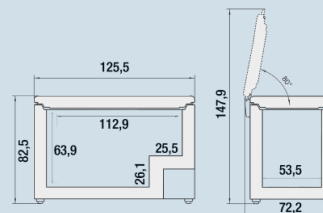

Diepvrieskist

CFF 2080

Pure

Super
Frost

Frost
Control

Frost
Protect

Advies verkoopprijs € 1299

Moeiteloos openen en sluiten

De Liebherr CFF 2080 is een zuinige vrieskist met balansdeksel en verlichting. Het StopFrost systeem vermindert ijsvorming op de verpakkingen en zorgt dat het deksel moeiteloos kan worden geopend. Bij plaatsing in een koudere ruimte voorkomt het warmewand systeem condensvorming.

Temperatuur eenvoudig af te lezen

Digitaal temperatuurdisplay

Optimaal zicht ook in het donker.

LED verlichting vriesdeel

Deur kan nooit ongemerkt open blijven.

Akoestisch deuralarm

Geen condensvorming op de behuizing.

Warme wandstelsysteem

Deksel valt nooit uit zichzelf dicht.

Balansdeksel

Kwaliteitscontrole na stroomstoring.

FrostControl

Geschikt voor ijskoude ruimtes (> -15°C).

FrostProtect

Hoorbare waarschuwing bij storing.

Optisch en akoestisch temperatuuralarm

Supersnel invriezen.

SuperFrost

Behuizing / Kleur deur

Materiaal behuizing

Materiaal deur/deksel

Volume totaal

Volume vriesgedeelte

Energieklasse

Energieverbruik per jaar

Energieverbruik per 24 uur

Energiekosten per jaar

Energie efficiëntie index

Geluidsniveau

Geluidsniveau klasse

Klimaatklasse

Wit / Wit

Staal

Staal

353 l

353 l

Energieklasse

274 kWh

0,75

€ 195,-

110

39 dB(A)

C

SN-T