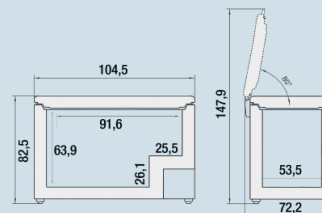

Diepvrieskist

CFf 1870

Pure

Super
Frost

Frost
Control

Frost
Protect

Advies verkoopprijs € 1099

Moeiteloos openen en sluiten

De Liebherr CFf 1870 is een zuinige vrieskist met balansdeksel en verlichting. Het StopFrost systeem vermindert ijsvorming op de verpakkingen en zorgt dat het deksel moeiteloos kan worden geopend. Bij plaatsing in een koudere ruimte voorkomt het warmewand systeem condensvorming.

Temperatuur eenvoudig af te lezen

Digitaal temperatuurdisplay

Optimaal zicht ook in het donker.

LED verlichting vriesdeel

Deur kan nooit ongemerkt open blijven.

Akoestisch deuralarm

Geen condensvorming op de behuizing.

Warme wandstelsysteem

Deksel valt nooit uit zichzelf dicht.

Balansdeksel

Kwaliteitscontrole na stroomstoring.

FrostControl

Geschikt voor ijskoude ruimtes (> -15°C).

FrostProtect

Hoorbare waarschuwing bij storing.

Optisch en akoestisch temperatuuralarm

Supersnel invriezen.

SuperFrost

Behuizing / Kleur deur

Materiaal behuizing

Materiaal deur/deksel

Volume totaal

Volume vriesgedeelte

Energieklasse

Energieverbruik per jaar

Energieverbruik per 24 uur

Energiekosten per jaar

Energie efficiëntie index

Geluidsniveau

Geluidsniveau klasse

Klimaatklasse

Wit / Wit

Staal

Staal

281 l

281 l

A **F**

249 kWh

0,682

€ 177,-

110

39 dB(A)

C

SN-T