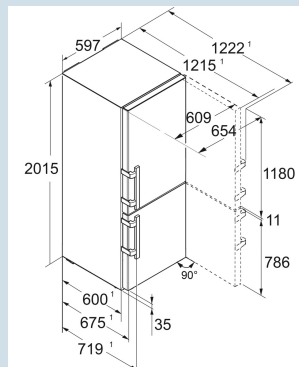

Groente, fruit, vlees, vis tot 3x langer vers.
BioFresh (0°C)

Hygiënisch en voedselveilig.
SmartSteel achterwand

Een koelkast die fris ruikt.
FreshAir filter

Gelijkmatige verlichting van het koeldeel
2-zijdig LED wandpanelen met SoftStart

Nooit meer ontdooien.
NoFrost

Geschikt voor onverwarmde ruimtes (>0°C)
DuoCooling

Zacht sluiten garantie.
SoftSystem

Alle functie eenvoudig in te stellen
Touch & Swipe kleurendisplay

Serveerklar koelen.
Uitneembare VarioBoxen

Optimaal zicht ook in het donker.
LED verlichting vriesdeel

Opent bijna vanzelf
Hevelgreep

Ook voor extra grote 2 liter verpakkingen.
Luxe edelstalen GlassLine deurvakken

Behuizing / Kleur deur
Materiaal deur/deksel
Volume totaal
Volume koelgedeelte
Volume vriesgedeelte
Energieklasse
Energieverbruik per jaar
Energieverbruik per 24 uur
Energiekosten per jaar
Energie efficiëntie index
Geluidsniveau
Geluidsniveau klasse
Klimaatklasse

Staalgrijs / Edelstaal
Edelstaal
362 l
259 l
103 l
A B
144 kWh
0,394 kWh
€ 56,-
51
33 dB(A)
B
SN-T