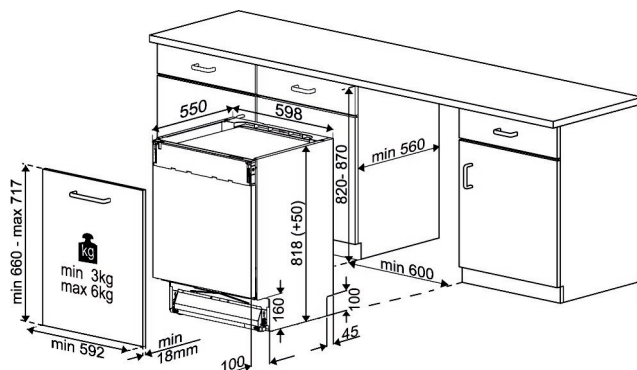

Volledig integreerbare vaatwasser

BDIN38520Q

ARTNR: 111412

RRP* : 669,99 €

FULL INTEGREERBARE VAATWASSER HygieneShield

Active line

E

- Standaardcouverts : 15
- Aantal programma's : 8
- Aantal temperaturen : 5: 35-40-50-65-70°C
- Energieklasse : E
- Waterverbruik (L) : 9.5
- Geluidsniveau (dBA) : 46
- Energieverbruik (kWh) : 0.965
- Startuittstel (u) : 30min - 24u
- BLDC motor : stil en krachtig met 10 jaar garantie
- Aanduiding programmaverloop
- Aanduiding resterende tijd
- Voorwas
- Mini 30' : 35°C
- ECO programma : 50 °C
- Quick&Shine
- Delikaat
- AquaFlex
- Clean & shine
- Hygiene Intense
- Intensief programma : 70°C
- Automatisch programma
- Mix wash
- Optie halve lading
- Optie express
- Auto tabletfunctie
- Controlelampjes zout en spoelmiddel
- Uitneembare besteklade
- Neerklapbare bordenrekken
- SelfFit: automatische aanpassing aan gewicht van de deur tot 6 kg
- SteamGloss
- Aquaintense : extra sproeiarm
- HygieneShield
- Achterste voetjes vooraan regelbaar
- Verstelbaar steunrekje voor kopjes
- Bestekmandje
- Lichtindicatie op vloer tijdens programma
- Overloop- en lekbeveiliging : Watersafe
- Maximum temperatuur watertoevoer : 25°C
- Energieverbruik 100 afwasbeurten kWh : 97
- Geluidsklasse : C
- Duur van het ECO programma (u) : 4:05
- Vermogen (W) : 1800
- Afmetingen nis (H x B x D) : 820-870 x 598 x 555 mm
- Jaarlijks verbruik (kWh) : 299
- Gewicht (Kg) : 33.5
- Afmetingen (H x B x D) : 81.8 x 59.8 x 55