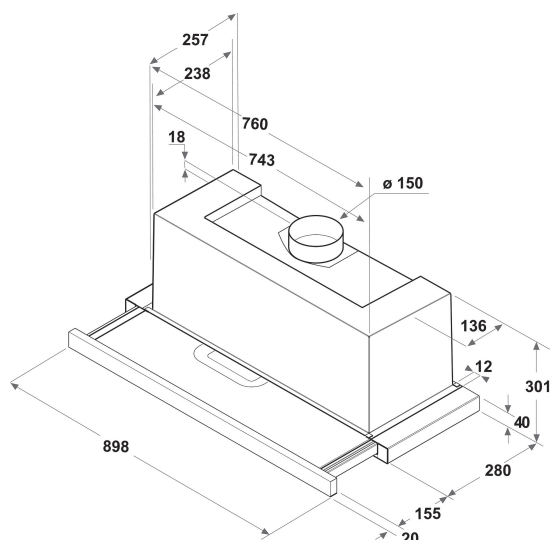

AKR 473/1 IX

12NC: 859991551320

EAN-code: 8003437233708

Whirlpool

SENSING THE DIFFERENCE

- Geluidsniveau afvoer: 66 dBA
- Geluidsniveau afvoer: 50-66 dBA
- Afvoercapaciteit min. - max.: 288, 603, booster 735 m³/h
- Maximale extractiesnelheid: 603 (m³/u)
- Energieklasse B
- Extractie-/recirculatiesnelheid
  %Z_REQ_MAX_OUT_EXTRACTION% / 419 m³/u
- 2 snelheden en booster
- 2LED,5 W lampen
- 1 motor: 260 W
- Elektronisch Touchcontrol
- 2 Aluminium wasbaar filters
- Uittrekbare afzuigkap roestvrij staal
- Efficiëntieklasse vetfilter: C
- Efficiëntieklasse verlichting: A
- Efficiëntieklasse vloeistofdynamiek: B
- Werkingsmodus: Luchtafvoer, recirculatie

Whirlpool geïntegreerde afzuigkap - AKR 473/1 IX

Kenmerken van deze Whirlpool geïntegreerde afzuigkap: vaatwasserbestendige, afwasbare roestvrijstalen vetfilters. Leds voor ideale verlichting. Een uitstekende afzuigkapventilator, voor een frisse en vetvrije kookomgeving. Tussen 60 cm en 90 cm breed apparaat. Nieuw ontwerp garandeert een extra stille werking.

LED verlichting

Verbetering van energie en kostenefficiëntie. Het LED verlichting systeem gaat 10 keer langer mee dan traditionele verlichting en verbruiken wel 90% minder energie.

Elektronische bediening

Moeiteloze bediening. Deze Whirlpool afzuigkap beschikt over een gebruiksvriendelijk elektronisch bedieningspaneel, voor een aangename gebruikerservaring.

Aluminium vetfilter

Geniet van frisse lucht in uw keuken. Deze Whirlpool afzuigkap is voorzien van een aluminium vetfilter, die uw keuken effectief beschermt tegen geur en vet.

3 standen

Veelzijdige prestaties. Deze Whirlpool afzuigkap biedt 3 verschillende standen, zodat u volledige controle heeft over het afzuigvermogen.

Built-in installatie

De perfecte look. Deze Whirlpool integreerbare afzuigkap is eenvoudig te monteren, en past perfect bij uw keukenopstelling.

Uitstekende energie-efficiëntie

Uitstekende resultaten en buitengewone besparingen. Whirlpool afzuigkappen zijn ontworpen om uitstekende resultaten te leveren tegenover een laag energieverbruik.

Geïntegreerde koolstoffilter

Geniet van frisse lucht in uw keuken. Deze Whirlpool afzuigkap is voorzien van een koolstoffilter, die uw keuken effectief beschermt tegen geur en vet.

Flexibele installatie

Flexibele installatie mogelijkheden. Deze Whirlpool afzuigkap kan zowel rechtstreeks lucht afvoeren als recirculeren (filter benodigd), zodat u volledige vrijheid heeft bij het ontwerpen van uw keuken.

Kookwekker

Perfekte timing. Deze Whirlpool afzuigkap beschikt over een intuïtieve kookwekker voor extra gebruiksgemak.