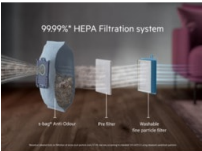

*Gebaseerd op interne test volgens de standaard IEC 60312-1

Makkelijk in gebruik dankzij de voetbediening

Pas heel eenvoudig de zuigkracht aan, schakel de stofzuiger aan/uit of gebruik de snoerhaspel met je voet. De ANIMAL 6000 stofzuiger met zak heeft een eenvoudige bediening zonder lastig bukken.

Een in hygiënisch opzicht schoner huis

Het HEPA-filtratiesysteem kan tot 99,99%* van de deeltjes tot maar liefst 0,3 micron filteren. Dat is de grootte van fijn stof, huisstofmijten en allergenen. Zo ontstaat een schonere lucht.