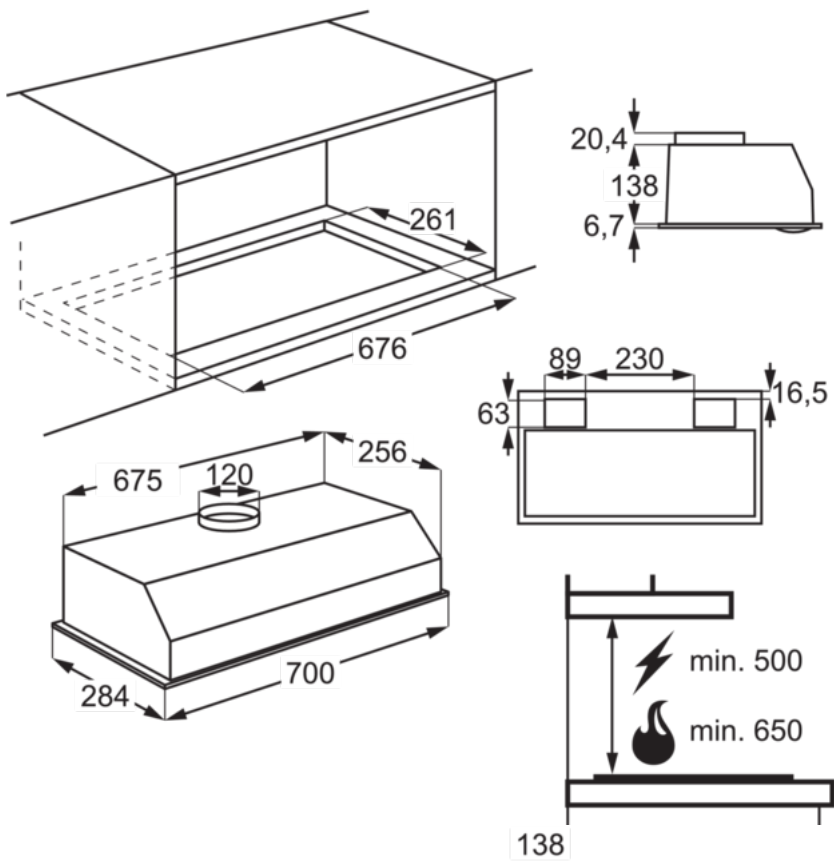

Caractéristiques :

- Groupe d'aspiration , largeur 70 cm
- Interrupteur coulissant, positions: 3
- Nombre de moteurs : 1
- Puissance d'aspiration (max./min.) : 350 / 140 m³/h
- Niveau sonore (max./min.) : 69 / 49 dB(A)
- Classe énergétique : C
- Filtre à graisse : 1 filtre en aluminium
- Éclairage : 2 LED
- Mode d'extraction, convient à un mode recyclage si équipée d'un filtre à charbon actif (en option)
- Raccordement évacuation d'air 120 mm

Spécifications techniques :

- Classe d'efficacité énergétique : C
- Puissance d'aspiration, max. (m³/h) : 350
- Niveau sonore, max. (dBa) : 69
- Dimensions (HxLxP) en mm : 145x700x284
- Couleur : Gris
- Diamètre du raccordement d'évacuation (mm) : 120
- Type de filtre : filtre en aluminium
- Cheminée : Non disponible
- Classe d'efficacité fluidodynamique : D
- Classe d'efficacité de filtration des graisses : C
- Classe d'efficacité lumineuse : F
- LED valeur Kelvin (K) : 3000
- Puissance d'aspiration, min. (m³/h) : 140
- Niveau sonore, min. (dBa) : 49
- Filtre à charbon : 1, Accessoire en option
- Type filtre à charbon : ECFB03
- PNC filtre au charbon : 902 979 880
- Cheminée / Rallonge cheminée, accessoire optionnel (type) : n/a
- Voltage (V) : 220-240
- Puissance de raccordement moteur éclairage (W) : 125+8
- Code EAN : 7332543657292
- Product Partner Code : All Open
- Prix conseillé : 299.99

Description du produit

70 cm, LED, gris

ZHG71351G Hotte

138

PSGBCH190DE00007

PSGBCH180DE0002Q