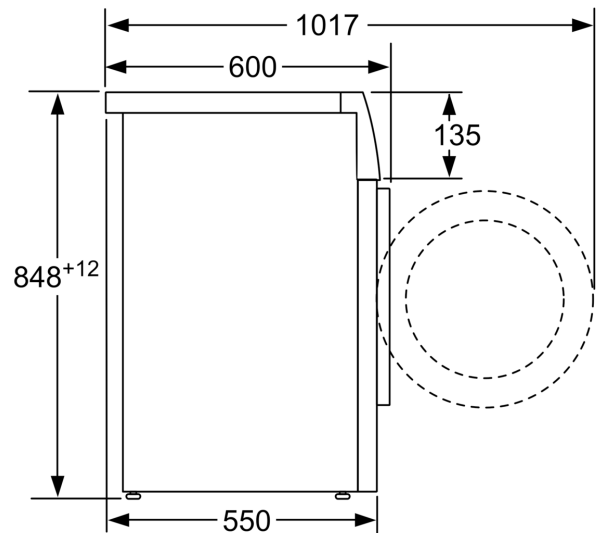

Caractéristiques techniques

- A glisser sous plan de travail de 85 cm

- Dimensions (H x L): 84.8 cm x 59.8 cm
- Profondeur de l'appareil: 55.0 cm
- Profondeur porte incluse: 60.0 cm
- Profondeur avec porte ouverte: 101.7 cm

Mesures en mm

Mesures en mm