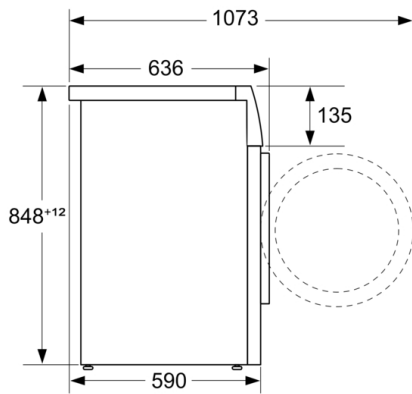

**Serie | 6, lave-linge à chargement frontal, 10
kg, 1600 trs/min
WGG256A6FG**

Mesures en mm

Mesures en mm