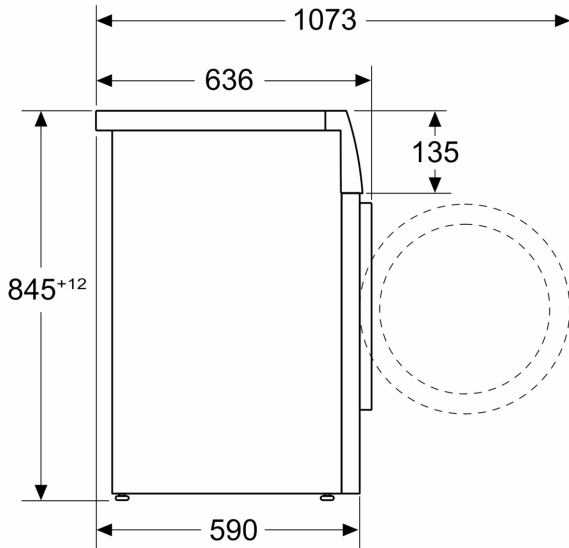

#### Technische specificaties

- Onderschuifbaar, onder werkblad van 85 cm hoog
- Afmetingen (H x B): 84.5 cm x 59.8 cm
- Toesteldiepte: 59.0 cm
- Toesteldiepte inclusief deur: 63.6 cm
- Toesteldiepte met open deur: 107.3 cm

**Serie 6, Wasmachine, 9 kg, 1600 rpm**  
**WGG246F6FG**

Afmeting in mm

Afmeting in mm