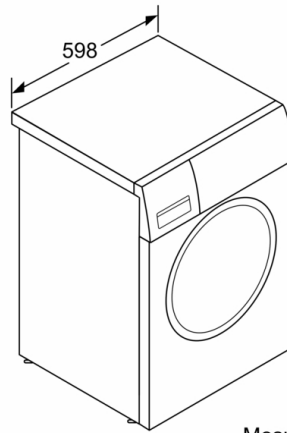

**Serie | 6, lave-linge à chargement frontal, 9
kg, 1400 trs/min
WGG244A6FG**

Mesures en mm

Mesures en mm