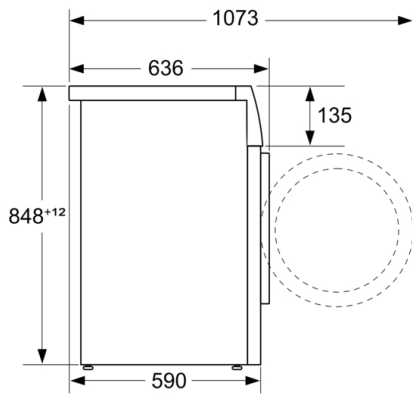

**Serie | 6, lave-linge à chargement frontal, 9
kg, 1400 trs/min
WGG244A6FG**

Mesures en mm

Mesures en mm