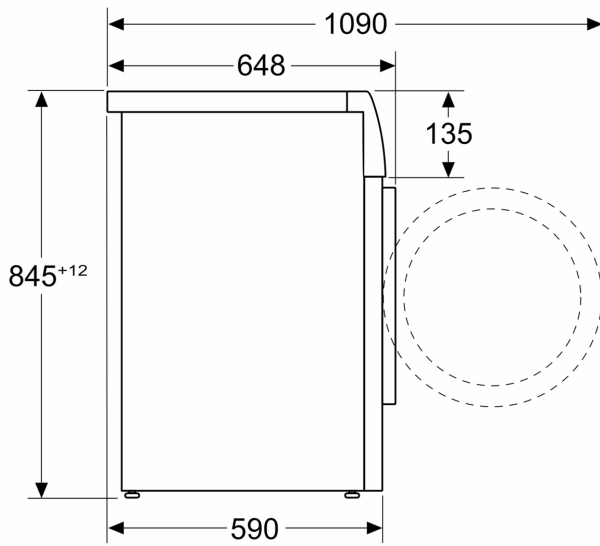

### Technische specificaties

- Onderschuifbaar, onder werkblad van 85 cm hoog
- Afmetingen (H x B): 84.5 cm x 59.8 cm
- Toesteldiepte met open deur: 109.0 cm
- Toesteldiepte: 59.0 cm
- Toesteldiepte inclusief deur: 64.8 cm

<sup>4</sup> Programmaduur Eco 40-60

\*\* De aangegeven waarde werd afgerond.

**Serie 8, Wasmachine, 10 kg, 1600 rpm**  
**WGB2560WFG**

Afmeting in mm

Afmeting in mm