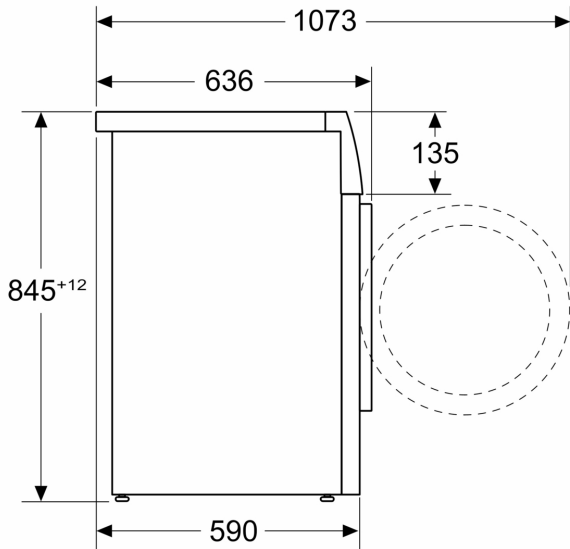

- Kinderbeveiliging
- Signaal bij programma-einde
- Vulopening van 32 cm met 165° deuropeningshoek

Technische specificaties

- Onderschuifbaar, onder werkblad van 85 cm hoog
- Afmetingen (H x B): 84.5 cm x 59.8 cm
- Toesteldiepte: 59.0 cm
- Toesteldiepte inclusief deur: 63.6 cm
- Toesteldiepte met open deur: 107.3 cm

Afmeting in mm

Afmeting in mm