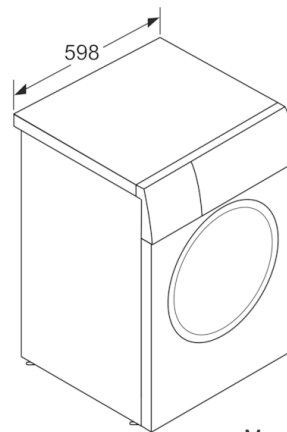

Mesures en mm