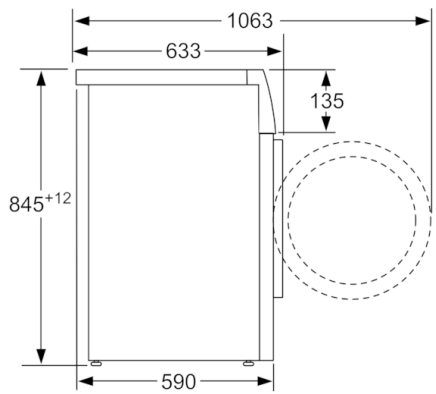

#### Caractéristiques techniques

- A glisser sous plan de travail de 85 cm
- Dimensions (H x L): 84.5 cm x 59.8 cm
- Profondeur de l'appareil: 59.0 cm
- Profondeur porte incluse: 63.3 cm
- Profondeur avec porte ouverte: 106.3 cm

Mesures en mm

Mesures en mm