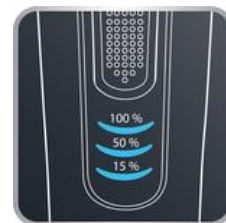

*0,5 mm = longueur sans peigne

Haute précision dans les détails

Le réglage précision 1 mm vous permet d'obtenir le résultat souhaité selon vos envies.

Vérification simplifiée de l'état de la batterie

L'indicateur LED vous permet de vérifier l'état de la batterie et vous offre une tranquillité d'esprit absolue.