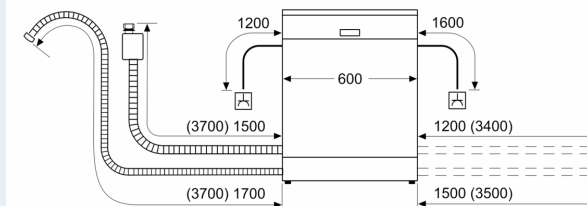

Informations techniques et accessoires

- Entonnoir pour verser le sel régénérant dans le lave-vaisselle
- Dimensions (H x L x P): 84.5 x 60 x 60 cm
- Revêtement intérieur: Acier inox

* Les conditions de garantie peuvent être trouvées sur notre site internet

¹ Echelle de classes d'efficacité énergétique de A à G

² Consommation énergétique en kWh par 100 cycles (en programme Eco 50 °C)

³ Consommation d'eau en litres par cycle (en programme Eco 50 °C)

⁴ Durée du programme Eco 50 °C

iQ300, lave-vaisselle pose libre, 60 cm, Acier inox. coloré, laqué SN23HI02ME

Dessins sur mesure

mesures en mm

△ prise
() valeurs avec kit prolongateur